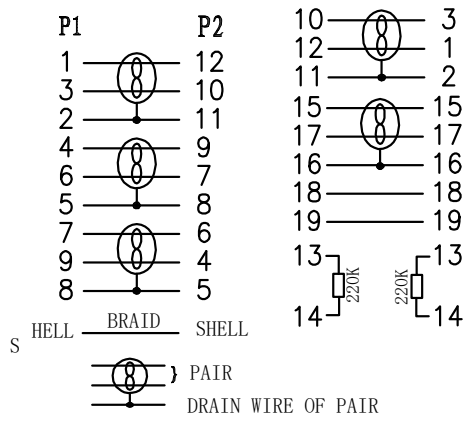

Pin-Belegung / Pin Assignment

Art.-Nr. / Item No.	Beschreibung / Description	Länge / Length (L)
74759	DP 2.1 Kabel VESA Zert. 0100 1,0m sw 80GB	1000 ± 30 mm

DisplayPort™-Verbindungskabel 2.1 VESA

- max. Datenübertragungsrate von bis zu 80 Gbit/s
- mit Staubschutzkappe

Anschlüsse: 2x DisplayPort™-Stecker
Kontakte: vergoldet
Kabeltyp: Rundkabel
Material Kabelmantel: PVC, schwarz
Außendurchmesser Kabel: 7,3 ± 0,3 mm
Max. Datenübertragungsrate: 80 Gbit/s
Unterstützte Videostandards: 16K @ 60 Hz (15360x8460)
 8K @ 120 Hz (7680x4320)
 4K @ 240 Hz (3840x2160)
Isolationswiderstand: 300 V \Rightarrow , 10 M Ω min.

DisplayPort™ Connector Cable 2.1 VESA

- max. data transmission rate of up to 80 Gbit/s
- with protective dust cap

Connections: 2x DisplayPort™ plug
Contacts: gold-plated
Cable type: round cable
Material Cable Jacket: PVC, black
Outer diameter cable jacket: 7.3 ± 0.3 mm
Max. Data transmission rate: 80 Gbit/s
Supported video standards: 16K @ 60 Hz (15360x8460)
 8K @ 120 Hz (7680x4320)
 4K @ 240 Hz (3840x2160)
Insulation resistance: 300 V \Rightarrow , 10 M Ω min.

Änderungen		Datum	Name	Bezeichnung	Blatt
Datum	Name	gez.:	24.09.2024	DP 2.1 Kabel VESA Zert. XXXX 1,0m sw 80GB	1/1
		gepr.:	24.09.2024		
		Norm:		Zeichnungs-Nr.:	von
Änderungen vorbehalten / Subject to change				74759	