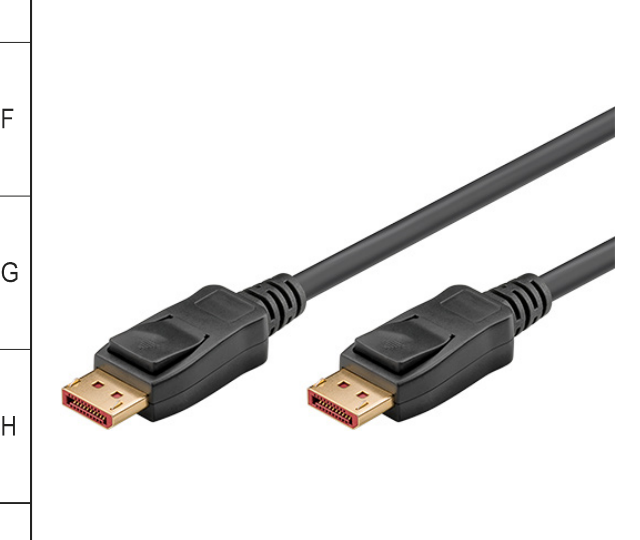

Pin-Belegung / Pin Assignment

Art.-Nr. / Item No.	Beschreibung / Description	Länge / Length (L)
74759	DP 2.1 Kabel VESA Zert. 0100 1,0m sw 80GB	1000 ± 30 mm

DisplayPort™-Verbindungskabel 2.1 VESA

- max. Datenübertragungsrate von bis zu 80 Gbit/s
- mit Staubschutzkappe

Anschlüsse: 2x DisplayPort™-Stecker
Kontakte: vergoldet
Kabeltyp: Rundkabel
Material Kabelmantel: PVC, schwarz
Außendurchmesser Kabel: 7,3 ± 0,3 mm
Max. Datenübertragungsrate: 80 Gbit/s
Unterstützte Videostandards: 16K @ 60 Hz (15360x8460)
 8K @ 120 Hz (7680x4320)
 4K @ 240 Hz (3840x2160)
Isolationswiderstand: 300 V \Rightarrow , 10 M Ω min.

DisplayPort™ Connector Cable 2.1 VESA

- max. data transmission rate of up to 80 Gbit/s
- with protective dust cap

Connections: 2x DisplayPort™ plug
Contacts: gold-plated
Cable type: round cable
Material Cable Jacket: PVC, black
Outer diameter cable jacket: 7.3 ± 0.3 mm
Max. Data transmission rate: 80 Gbit/s
Supported video standards: 16K @ 60 Hz (15360x8460)
 8K @ 120 Hz (7680x4320)
 4K @ 240 Hz (3840x2160)
Insulation resistance: 300 V \Rightarrow , 10 M Ω min.