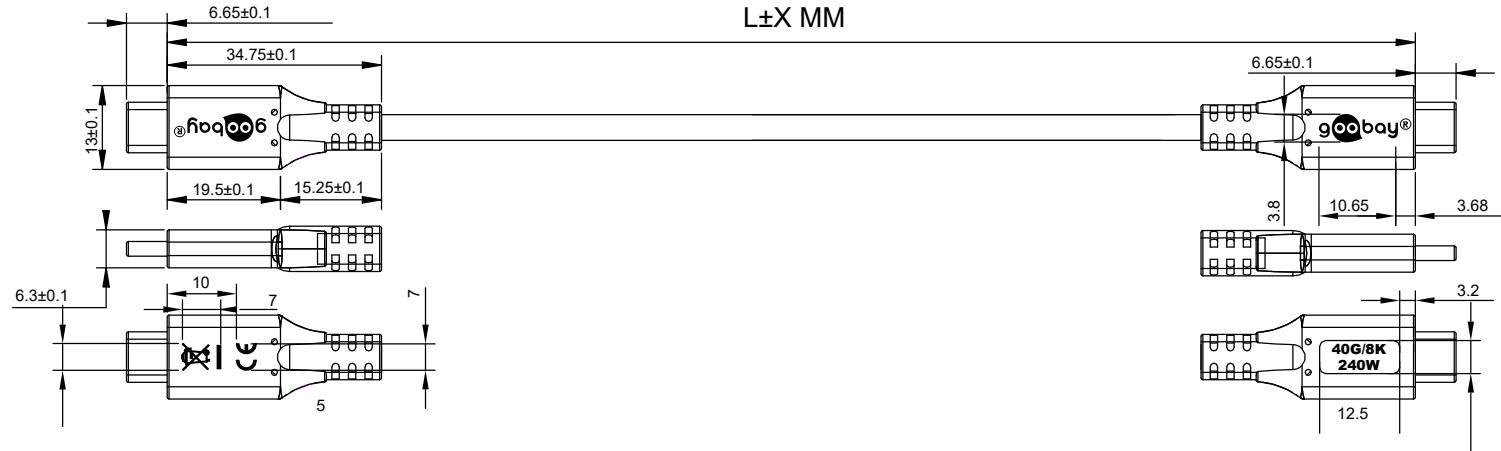

Art.Nr. / Item no.	Länge / Length (mm)
74182	500±10
74183	1000±20
74184	1500±10

**USB-C™-Kabel, USB4™, 240 W, 40 Gbit/s, Power Delivery**

- Das Kabel unterstützt Auflösungen bis zu 8K @ 60 Hz/4K @ 120 Hz auf Einzelmonitoren
- Mit 240 W dank Power Delivery (EPR) zur Stromversorgung für Hochleistungs-Laptops, Dockingstationen und andere energieintensive Geräte

Anschlüsse: 2x USB-C™-Stecker  
 Anschluss, Schirmung: Ja  
 Knickschutz: beidseitig  
 Kabeltyp: Rundkabel  
 Material Kabelmantel: PVC 35P  
 ø Kabelmantel: 5,5 mm  
 Max. Datenübertragungsrate: 40 Gbit/s  
 Unterstützte Videostandards: 8K Ultra HD 4320p (60 Hz)  
 4K Ultra HD 2160p (120 Hz)

Connectors: 2x USB-C™ plug  
 Connection, shielding: yes  
 Kink protection: both sides  
 Cable type: Round cable  
 Material cable jacket: PVC 35P  
 ø cable jacket: 5.5 mm  
 Max. data transmission rate: 40 Gbit/s  
 Supported video standards: 8K Ultra HD 4320p (60 Hz)  
 4K Ultra HD 2160p (120 Hz)

Änderungen		Datum	Name	Bezeichnung	Blatt
Datum	Name	gez.:	alw	USB-C/C 4.0 240W 40G	
		gepr.:	alw	Anschlussk. Schwarz XXXX X,Xm	1/1
		Norm:		Zeichnungs-Nr.:	von
Änderungen vorbehalten / Subject to change				74182ff	