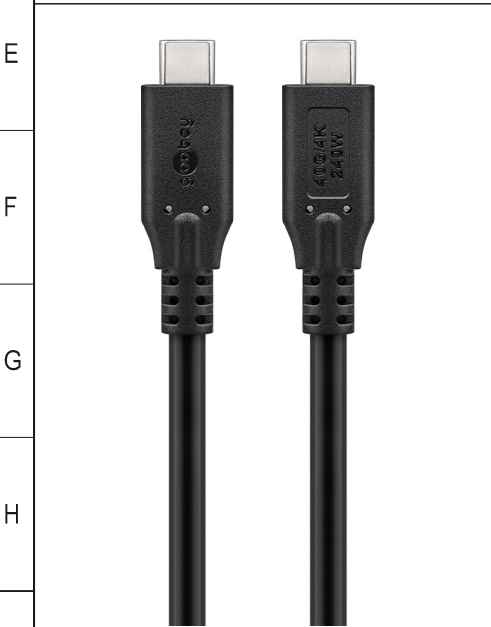

Art.Nr. / Item no.	Länge / Length (mm)
74182	500±10
74183	1000±20
74184	1500±10

**USB-C™-Kabel, USB4™, 240 W, 40 Gbit/s, Power Delivery**

- Das Kabel unterstützt Auflösungen bis zu 8K @ 60 Hz/4K @ 120 Hz auf Einzelmonitoren
- Mit 240 W dank Power Delivery (EPR) zur Stromversorgung für Hochleistungs-Laptops, Dockingstationen und andere energieintensive Geräte

Anschlüsse: 2x USB-C™-Stecker  
 Anschluss, Schirmung: Ja  
 Knickschutz: beidseitig  
 Kabeltyp: Rundkabel  
 Material Kabelmantel: PVC 35P  
 ø Kabelmantel: 5,5 mm  
 Max. Datenübertragungsrate: 40 Gbit/s  
 Unterstützte Videostandards: 8K Ultra HD 4320p (60 Hz)  
 4K Ultra HD 2160p (120 Hz)

**USB-C™ Cable, USB4™, 240 W, 40 Gbit/s, Power Delivery**

- The cable supports resolutions of up to 8K @ 60 Hz/4K @ 120 Hz on single monitors
- 240 W, made possible by Power Delivery (EPR) for the power supply for high-performance laptops, docking stations and other energy-intensive devices

Connectors: 2x USB-C™ plug  
 Connection, shielding: yes  
 Kink protection: both sides  
 Cable type: Round cable  
 Material cable jacket: PVC 35P  
 ø cable jacket: 5.5 mm  
 Max. data transmission rate: 40 Gbit/s  
 Supported video standards: 8K Ultra HD 4320p (60 Hz)  
 4K Ultra HD 2160p (120 Hz)