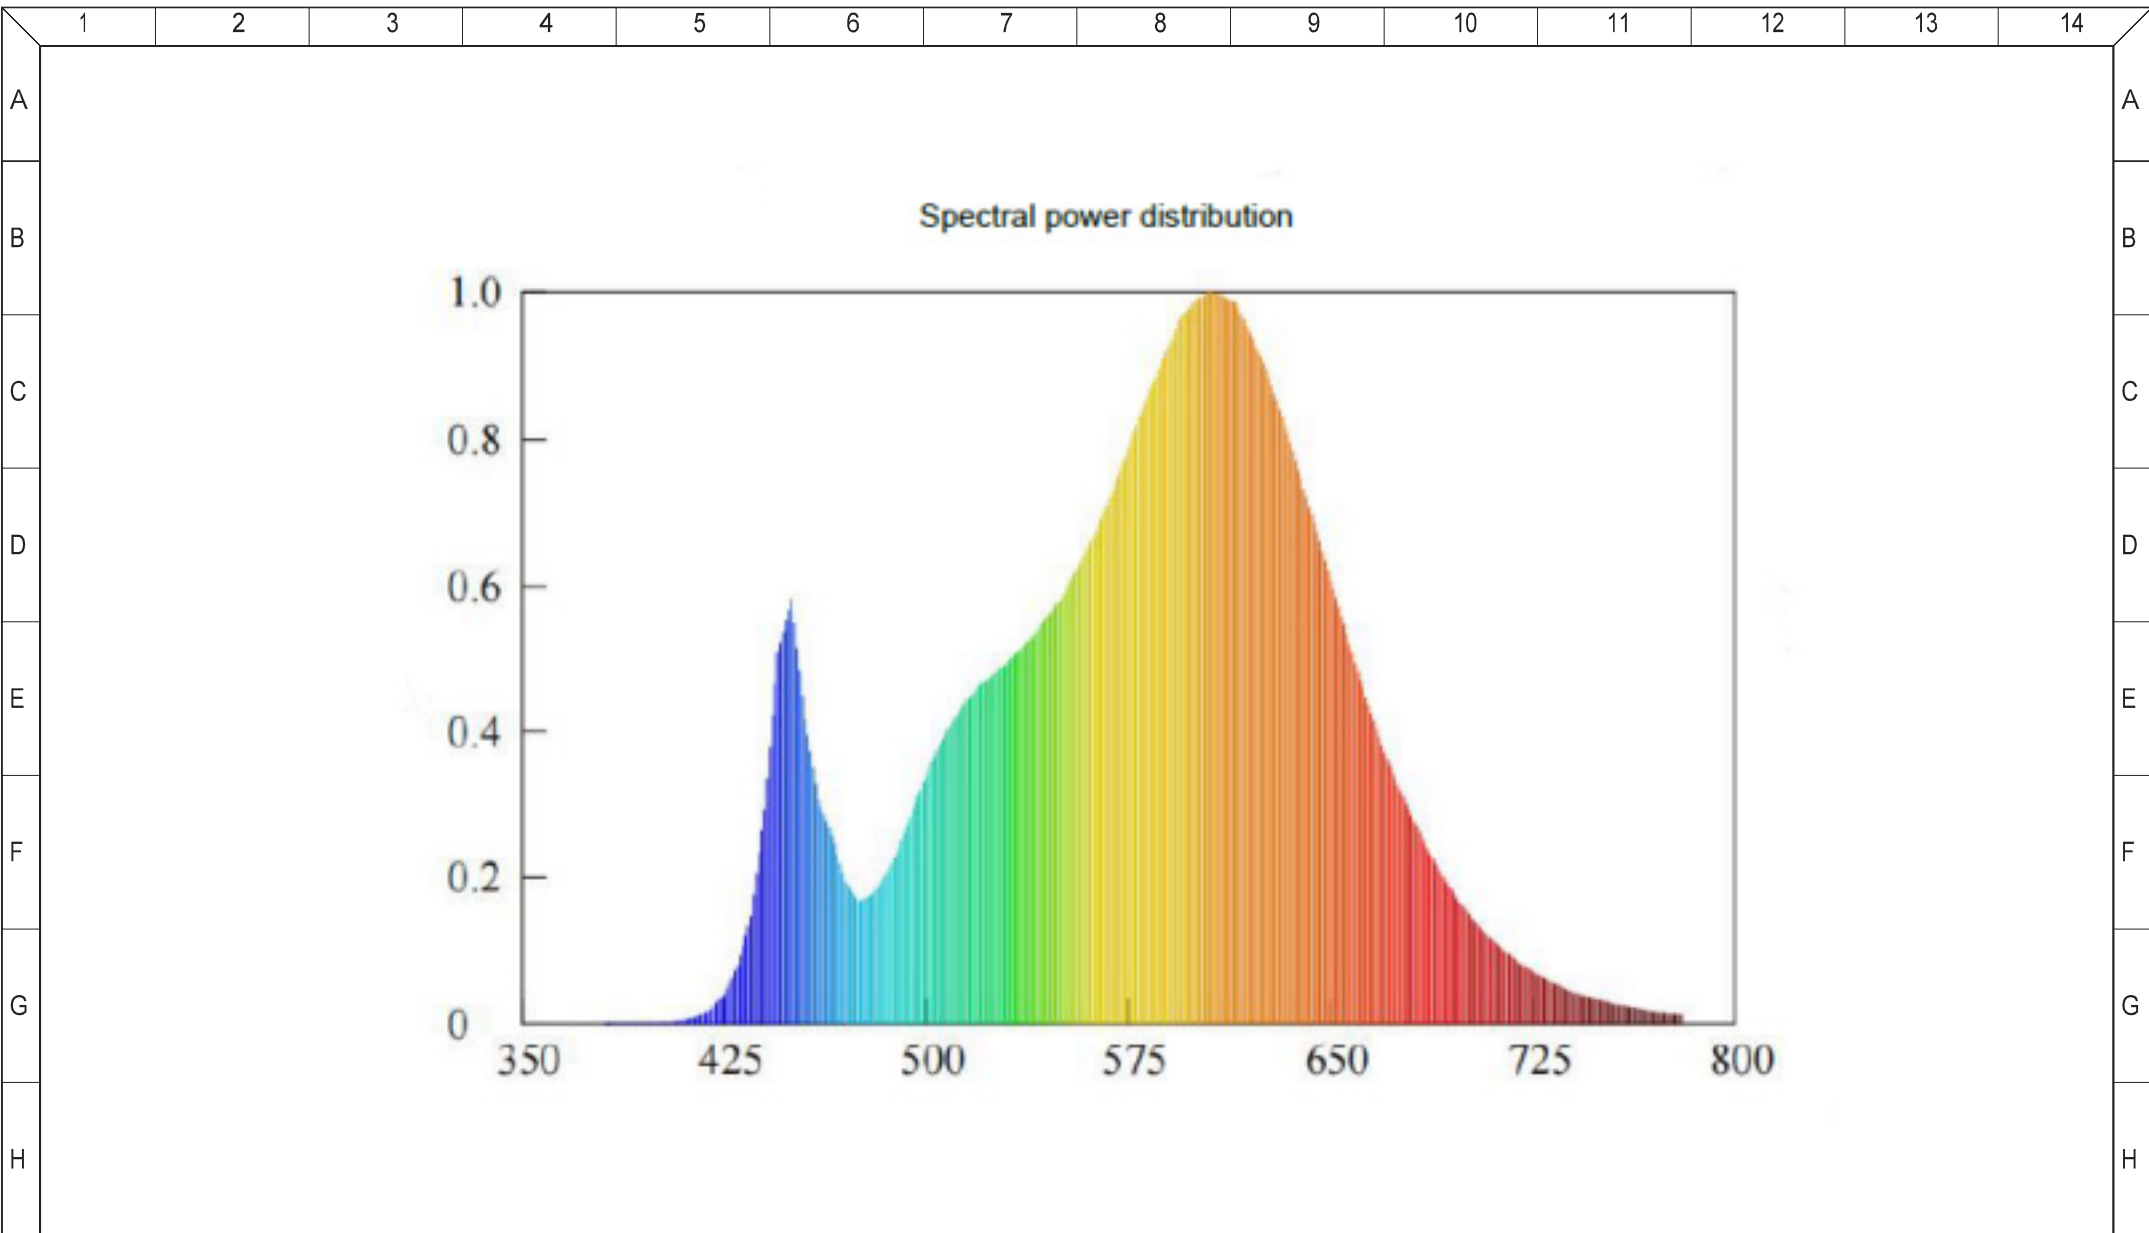

Änderungen		Datum	Name	Bezeichnung	 by Wentronic GmbH Pillmannstraße 12 38112 Braunschweig Germany	Blatt
Datum	Name	gez.: 07.06.2024	ir	LED Tischleuchte XXX/RGBW IP44		3/3
20.09.2024	alw	gepr.: 07.06.2024	NS			
Norm:				Zeichnungs-Nr.:	von	
Änderungen vorbehalten / <i>Subject to change</i>				72025, 73928, 73931