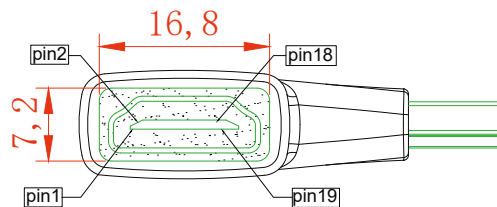

1 2 3 4 5 6 7 8 9 10 11 12 13 14

A

B

C

E

F

G

H

Pin-Belegung / PIN Assignment

CN1	CN2
01	01
02	02
03	03
04	04
05	05
06	06
07	07
08	08
09	09
10	10
11	11
12	12
13	13
14	14
15	15
16	16
17	17
18	18
19	19
SHELL	SHELL

A

B

C

D

E

F

G

H

HDMI™-Winkeladapter 90° horizontal, 8K @ 60 Hz, vergoldet

- 90°-Stecker mit Aluminiumverstärkung
- integrierte Ethernetkanal (HEC)
- unterstützt anspruchsvolle Audio-Features wie eARC

Anschlüsse

Anschluss, Typ: HDMI™-Buchse (Typ A)
 Anschluss 2, Typ: HDMI™-Stecker (Typ A) 90°
 Anschluss, Kontaktmaterial: vergoldet