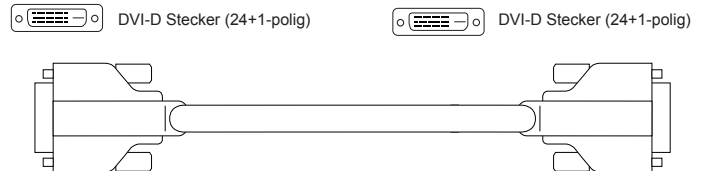

Technische Daten

Anschlüsse

Steckermaterial:	3-fach umspritztes PVC / ABS
Kontakmaterial:	24-Karat-vergoldet
Schirmung:	ja
Anschluss 1, Typ:	DVI-D Stecker (24+1-polig)
Anschluss 1, Steckerlänge (mm):	51,1
Anschluss 1, Steckerbreite (mm):	40,1
Anschluss 1, Steckerhöhe (mm):	16,8
Anschluss 2, Typ:	DVI-D Stecker (24+1-polig)
Anschluss 2, Steckerlänge (mm):	51,1
Anschluss 2, Steckerbreite (mm):	40,1
Anschluss 2, Steckerhöhe (mm):	16,8

Kabel

Typ:	Rundkabel
Länge (m):	1 | 2 | 3 | 5 | 7,5 | 10 | 15 | 20
Material Innenleiter:	OFC (sauerstofffreies Kupfer)
Durchmesser Innenleiter (mm):	1 x 0,250 1 x 0,343 1 x 0,440
AWG:	30 (1-3 m) 28 (5-7,5 m) 26 (10-15 m) 24 (20 m)
Anzahl Schirmungen:	2 x
Typ 1. Schirmung:	Aluminium-Folie
Typ 2. Schirmung:	Kupfer-Geflecht 112 Adern x 0,10 mm Querschnitt (1-3 m) Kupfer-Geflecht 160 Adern x 0,10 mm Querschnitt (5-20 m)
Material Außenmantel:	hochelastisches PVC
Durchmesser Außenmantel (mm):	6,5 (1-3 m) 7,5 (5-7,5 m) 8,5 (10-15 m) 10,5 (20 m)
Knickschutz:	beidseitig

Signalübertragung

Übertragungsarten:	digitale Videosignale
max. Übertragungsrage (Gbit/s):	7,92
max. Auflösung:	WQXGA (2560 x 1600)
unterstützte Farbräume:	16/24 bit RGB/YUV
weitere unterstützte Standards:	Full HD (1080i/p), HD ready (720i/p), SDTV (480i/p)
Wellenwiderstand (Ω):	100

Allgemein

Betriebstemperatur von / bis (°C):	-10 / +80
Garantie (Jahre):	10

clicktronic®

entertainment.
pure.

casual