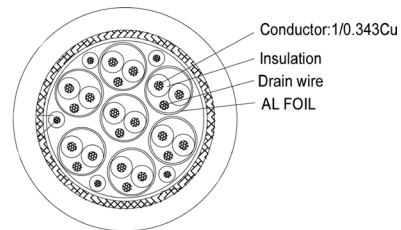

Kabelquerschnitt

Schaltplan

PIN	Signal Assignment	PIN	Signal Assignment	PIN	Signal Assignment
1	Red	9	Blue	17	Green
2	White	10	White	18	White
3	d.w	11	d.w	19	d.w
4	White	12	White	20	White
5	Yellow	13	Violett	21	Grey
6	Green	14	Orange	22	d.w
7	White	15	Yellow	23	White
8	No Connect	16	Grey	24	Brown
				SHELL	BD