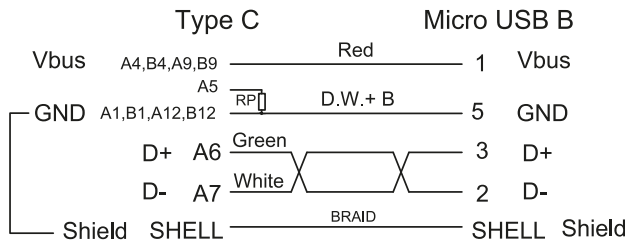

1 2 3 4 5 6 7 8 9 10 11 12 13 14

A
B
C
D
E
F
G
H
I
J

A
B
C
D
E
F
G
H
I
J

Aderquerschnitt / Wire cross section

Artikel-Nr. / Article No.	Beschreibung / Description	Länge / Length
67895	USB-C 2.0 M/Micro-B 0.2m	0.2 m
67992	USB-C/Micro-B 2.0 0060 SCHWARZ 0.6m	0.6 m
67993	USB-C/Micro-B 2.0 0100 SCHWARZ 1.0m	1.0 m

USB 2.0 Kabel USB-C™ auf Micro-B 2.0, schwarz

- USB-C™-Kabel zum Synchronisieren und Laden von Peripheriegeräten mit Micro-USB Typ B mit bis zu 2,5 W
- Z. B. zum Verbinden von USB-C™-Hostgeräten wie Laptops oder Desktop-Computern mit Micro-USB-Geräten wie Android Smartphones, Headsets und Digitalkameras
- Die einfache Lösung zum Sichern von Daten wie Filme, Musik und Fotos von Smartphones oder externen Festplatten mit Micro-USB
- Das Goobay Ladekabel ermöglicht dabei eine Hi-Speed-Datenübertragung bis 480 Mbit/s
- Abwärtskompatibel zu USB-1.1-Geräten

Anschlüsse: USB 2.0-Micro-Stecker (Typ B), USB-C™-Stecker
 Material Gehäuse: PVC
 Material Kontakte: vernickelt
 Max. Übertragungsrate: 0,48 Gbit/s

USB 2.0 cable (USB-C™ to micro-B 2.0), black

- USB-C™ cable for syncing and charging peripherals with Micro-USB type B with up to 2.5 W
- Useful to connect USB-C™ host devices such as laptops or desktop computers with Micro-USB devices such as Android smartphones, headsets and digital cameras
- Your easy solution for backing up data such as movies, music and photos from smartphones or external hard drives with Micro-USB
- The Goobay charging cable supports a Hi-Speed data transmission rate of up to 480 Mbit/s
- Backwards compatible with USB 1.1 devices

Connections: USB 2.0 micro male (type B), USB-C™ male
 Material housing: PVC
 Material contacts: nickel plated
 Max. transmission rate: 0.48 Gbps

Änderungen

Datum	Name	gez.:	Datum	Name
		gez.:	04.03.2024	ir
		gepr.:	13.03.2024	ZK
		Norm:		
Änderungen vorbehalten / Subject to change				