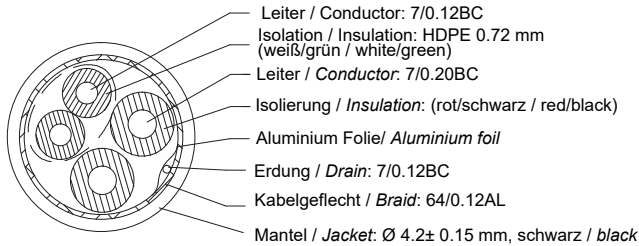

1 2 3 4 5 6 7 8 9 10 11 12 13 14

A
B
C
D
E
F
G
H
I
J

A
B
C
D
E
F
G
H
I
J

Aderquerschnitt / Wire cross section

Artikel-Nr. / Article No.	Beschreibung / Description	Länge / Length
67895	USB-C 2.0 M/Micro-B 0.2m	0.2 m
67992	USB-C/Micro-B 2.0 0060 SCHWARZ 0.6m	0.6 m
67993	USB-C/Micro-B 2.0 0100 SCHWARZ 1.0m	1.0 m

USB 2.0 Kabel USB-C™ auf Micro-B 2.0, schwarz

- USB-C™-Kabel zum Synchronisieren und Laden von Peripheriegeräten mit Micro-USB Typ B mit bis zu 2,5 W
- Z. B. zum Verbinden von USB-C™-Hostgeräten wie Laptops oder Desktop-Computern mit Micro-USB-Geräten wie Android Smartphones, Headsets und Digitalkameras
- Die einfache Lösung zum Sichern von Daten wie Filme, Musik und Fotos von Smartphones oder externen Festplatten mit Micro-USB
- Das Goobay Ladekabel ermöglicht dabei eine Hi-Speed-Datenübertragung bis 480 Mbit/s
- Abwärtskompatibel zu USB-1.1-Geräten

Connections: USB 2.0 micro male (type B), USB-C™ male
 Material housing: PVC
 Material contacts: nickel plated
 Max. transmission rate: 0.48 Gbps

Änderungen

Datum	Name	gez.:	Datum	Name
		gez.:	04.03.2024	ir
		gepr.:	13.03.2024	ZK
		Norm:		
Änderungen vorbehalten / Subject to change				