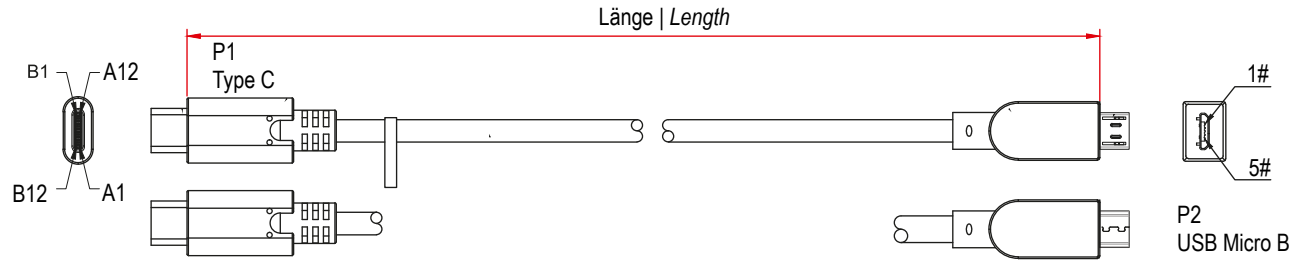

1 2 3 4 5 6 7 8 9 10 11 12 13 14

A
B
C
D
E
F
G
H
I
J

A
B
C
D
E
F
G
H
I
J

Aderquerschnitt / Wire cross section

Artikel-Nr. / Article No.	Beschreibung / Description	Länge / Length
67895	USB-C 2.0 M/Micro-B 0.2m	0.2 m
67992	USB-C/Micro-B 2.0 0060 SCHWARZ 0.6m	0.6 m
67993	USB-C/Micro-B 2.0 0100 SCHWARZ 1.0m	1.0 m

USB 2.0 Kabel USB-C™ auf Micro-B 2.0, schwarz

- USB-C™-Kabel zum Synchronisieren und Laden von Peripheriegeräten mit Micro-USB Typ B mit bis zu 2,5 W
- Z. B. zum Verbinden von USB-C™-Hostgeräten wie Laptops oder Desktop-Computern mit Micro-USB-Geräten wie Android Smartphones, Headsets und Digitalkameras
- Die einfache Lösung zum Sichern von Daten wie Filme, Musik und Fotos von Smartphones oder externen Festplatten mit Micro-USB
- Das Goobay Ladekabel ermöglicht dabei eine Hi-Speed-Datenübertragung bis 480 Mbit/s
- Abwärtskompatibel zu USB-1.1-Geräten

Anschlüsse: USB 2.0-Micro-Stecker (Typ B), USB-C™-Stecker
 Material Gehäuse: PVC
 Material Kontakte: vernickelt
 Max. Übertragungsrate: 0,48 Gbit/s

USB 2.0 cable (USB-C™ to micro-B 2.0), black

- USB-C™ cable for syncing and charging peripherals with Micro-USB type B with up to 2.5 W
- Useful to connect USB-C™ host devices such as laptops or desktop computers with Micro-USB devices such as Android smartphones, headsets and digital cameras
- Your easy solution for backing up data such as movies, music and photos from smartphones or external hard drives with Micro-USB
- The Goobay charging cable supports a Hi-Speed data transmission rate of up to 480 Mbit/s
- Backwards compatible with USB 1.1 devices

Connections: USB 2.0 micro male (type B), USB-C™ male
 Material housing: PVC
 Material contacts: nickel plated
 Max. transmission rate: 0.48 Gbps

Änderungen

Datum	Name	gez.:	Datum	Name
		gez.:	04.03.2024	ir
		gepr.:	13.03.2024	ZK
		Norm:		
Änderungen vorbehalten / Subject to change				