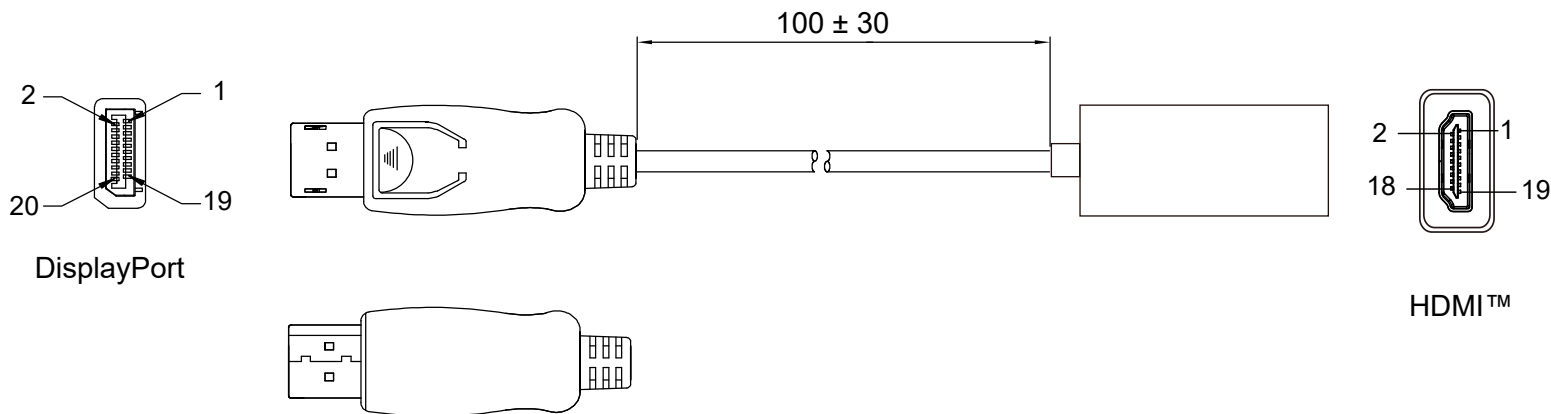

1 2 3 4 5 6 7 8 9 10 11 12 13 14

A

Steckerbelegung / PIN Assignmment

B

C

D

E

A

B

C

D

E

DisplayPort/HDMI™ Adapterkabel 1.2

- zur Übertragung von HD-Videosignalen vom Computer auf einen Bildschirm, inkl. Audiosignalübertragung
- unterstützt DP 1.2, abwärtskompatibel zu 1.1
- Stecker mit Verriegelung zur sicheren Montage

Anschlüsse: DisplayPort-Stecker, HDMI™-Buchse (Typ A)
 max. Auflösung: 4K Ultra HD 2160p (30 Hz), 3D
 Material: PVC, ABS
 Kontakte: vergoldet

DisplayPort/HDMI™ adapter cable 1.2

- for sending HD video (and audio) signals from a computer to a monitor
- supports DP 1.2, downward compatible with 1.1
- plug with lock for secure connections

Connectors: DisplayPort plug, HDMI™ jack (type A)
 max. Resolution: 4K Ultra HD 2160p (30 Hz), 3D
 Material: PVC, ABS
 Contacts: gold-plated

F

G

H

F

G

H

I