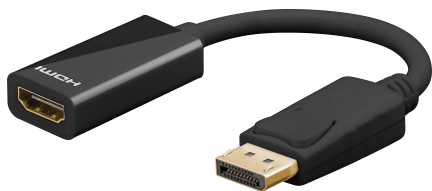

1 2 3 4 5 6 7 8 9 10 11 12 13 14

A

Steckerbelegung / PIN Assignmment

B

C

D

E

A

B

C

D

E

DisplayPort/HDMI™ Adapterkabel 1.2

- zur Übertragung von HD-Videosignalen vom Computer auf einen Bildschirm, inkl. Audiosignalübertragung
- unterstützt DP 1.2, abwärtskompatibel zu 1.1
- Stecker mit Verriegelung zur sicheren Montage

Anschlüsse: DisplayPort-Stecker, HDMI™-Buchse (Typ A)
 max. Auflösung: 4K Ultra HD 2160p (30 Hz), 3D
 Material: PVC, ABS
 Kontakte: vergoldet

DisplayPort/HDMI™ adapter cable 1.2

- for sending HD video (and audio) signals from a computer to a monitor
- supports DP 1.2, downward compatible with 1.1
- plug with lock for secure connections

Connectors: DisplayPort plug, HDMI™ jack (type A)
 max. Resolution: 4K Ultra HD 2160p (30 Hz), 3D
 Material: PVC, ABS
 Contacts: gold-plated

F

G

H

F

G

H

I