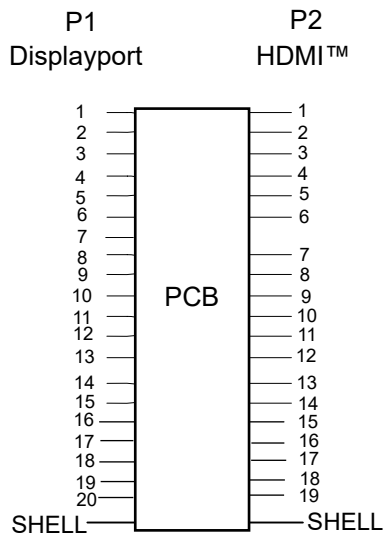

1 2 3 4 5 6 7 8 9 10 11 12 13 14

A

Steckerbelegung / PIN Assignmment

B

C

D

E

A

B

C

D

E

DisplayPort/HDMI™ Adapterkabel 1.2

- zur Übertragung von HD-Videosignalen vom Computer auf einen Bildschirm, inkl. Audiosignalübertragung
- unterstützt DP 1.2, abwärtskompatibel zu 1.1
- Stecker mit Verriegelung zur sicheren Montage

Anschlüsse: DisplayPort-Stecker, HDMI™-Buchse (Typ A)
 max. Auflösung: 4K Ultra HD 2160p (30 Hz), 3D
 Material: PVC, ABS
 Kontakte: vergoldet

DisplayPort/HDMI™ adapter cable 1.2

- for sending HD video (and audio) signals from a computer to a monitor
- supports DP 1.2, downward compatible with 1.1
- plug with lock for secure connections

Connectors: DisplayPort plug, HDMI™ jack (type A)
 max. Resolution: 4K Ultra HD 2160p (30 Hz), 3D
 Material: PVC, ABS
 Contacts: gold-plated

F

G

H

F

G

H

I