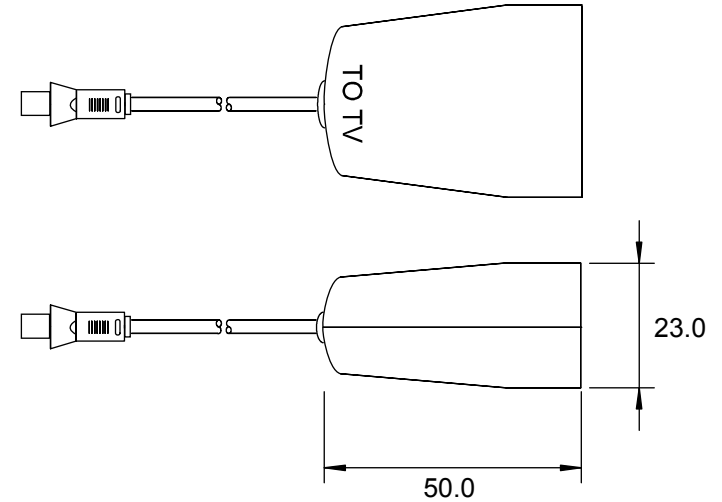

1 2 3 4 5 6 7 8 9 10 11 12 13 14

A

B

C

D

A

B

C

D

E

DC-Einspeiseweiche mit Netzteil

- zum Anschluss von aktiven DVB-T Antennen
- Spannungseinspeiseadapter inkl. Netzadapter

Einspeiseweiche

Anschlüsse: Koaxial-Buchse,
DC-Buchse
Kabellänge: 10 cm
Gewicht: 27 g

Netzteil

Eingang: 100-240 V ~, 50/60 Hz, 200 mA
Ausgang: 5,0 V ===, 0,55 A, 2,75 W
Ø Effizienz im Betrieb: 72,4 %
Leistungsaufnahme bei Nulllast: 0,05 W
Maße: 55 x 36 x 60 mm
Kabellänge: 1,8 m
Gewicht: 62 g

Input: 100-240 V ~, 50/60 Hz, 200 mA
Output: 5.0 V ===, 0.55 A, 2.75 W
Ø operational efficiency: 72.4 %
No load power consumption: 0.05 W
Dimensions: 55 x 36 x 60 mm
Cable Length: 1.8 m
Weight: 62 g

F

G