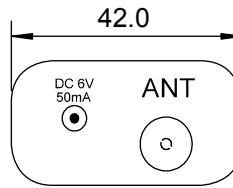

1 2 3 4 5 6 7 8 9 10 11 12 13 14

A

B

C

D

A

B

C

D

E

DC-Einspeiseweiche mit Netzteil

- zum Anschluss von aktiven DVB-T Antennen
- Spannungseinspeiseadapter inkl. Netzadapter

Einspeiseweiche

Anschlüsse: Koaxial-Buchse,
DC-Buchse
Kabellänge: 10 cm
Gewicht: 27 g

Netzteil

Eingang: 100-240 V ~, 50/60 Hz, 200 mA
Ausgang: 5,0 V ===, 0,55 A, 2,75 W
Ø Effizienz im Betrieb: 72,4 %
Leistungsaufnahme bei Nulllast: 0,05 W
Maße: 55 x 36 x 60 mm
Kabellänge: 1,8 m
Gewicht: 62 g

DC-power inverter incl. power supply

- for connection of active DVB-T antenna
- DC power inverter incl. power supply

Power inverter

Connectors: Coaxial socket,
DC socket
Cable length: 10 cm
Weight: 27 g

Power Supply

Input: 100-240 V ~, 50/60 Hz, 200 mA
Output: 5.0 V ===, 0.55 A, 2.75 W
Ø operational efficiency: 72.4 %
No load power consumption: 0.05 W
Dimensions: 55 x 36 x 60 mm
Cable Length: 1.8 m
Weight: 62 g

F

G

H

I

J

E

F

G

H

I

J

Änderungen

Änderungen		Datum	Name	Bezeichnung	Blatt
Datum	Name	gez.: 19.05.2021	aw	DVB-T Power DC Einspeiseweiche	1/1
		gepr.: 19.05.2021	aw		
		Norm:		Zeichnungs-Nr.:	von
Änderungen vorbehalten / Subject to change				67245	

1 2 3 4 5 6 7 8 9 10 11 12 13 14