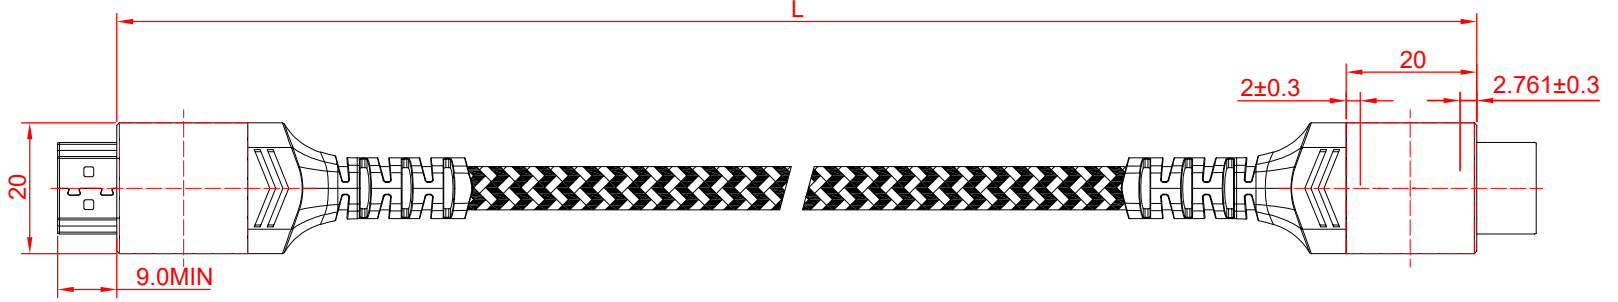

Art.-Nr. **Länge / Length (mm)**

64997 10000+100

PIN-Zuordnung/PIN Assignment

P1 HDMI AM **P2 HDMI AM**

High-Speed-HDMI™-Kabel mit Ethernet (4K@60Hz)

- HDMI™-2.0 Kabel zur Audio- und Videoübertragung
- vergoldete Stecker beugen Korrosion vor und sind besonders langlebig

Anschluss 1: HDMI™-Stecker (Typ A)
 Anschluss 2: HDMI™-Stecker (Typ A)
 Knickschutz: ja
 Kabeltyp: Rundkabel
 Max. Übertragungsrate: 18 Gbit/s

High Speed HDMI™ Cable with Ethernet (4K@60Hz)

- HDMI™ 2.0 cable for audio and video transmission
- gold-plated plugs prevent corrosion and are especially durable

Connection 1: HDMI™-plug (Type A)
 Connection 2: HDMI™-plug (Type A)
 Kink protection: yes
 Cable type: round cable
 Max. data transmission rate: 18 Gbit/s

Änderungen		Datum	Name	Bezeichnung	Blatt
Datum	Name	gez.: 18.01.2024	alw	HDMI 2.0 Kabel G+ 1000 10,0m	1/1
		gepr.: 18.01.2024	tp		
		Norm:		Zeichnungs-Nr.:	von
Änderungen vorbehalten / Subject to change				64997	