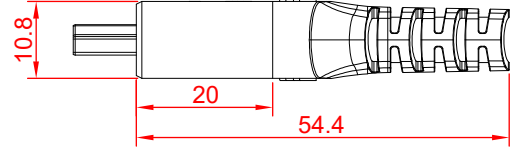

Art.-Nr. **Länge / Length (mm)**

64997 10000+100

PIN-Zuordnung/PIN Assignment

P1 HDMI AM **P2 HDMI AM**

High-Speed-HDMI™-Kabel mit Ethernet (4K@60Hz)

- HDMI™-2.0 Kabel zur Audio- und Videoübertragung
- vergoldete Stecker beugen Korrosion vor und sind besonders langlebig

Anschluss 1: HDMI™-Stecker (Typ A)
 Anschluss 2: HDMI™-Stecker (Typ A)
 Knickschutz: ja
 Kabeltyp: Rundkabel
 Max. Übertragungsrate: 18 Gbit/s

High Speed HDMI™ Cable with Ethernet (4K@60Hz)

- HDMI™ 2.0 cable for audio and video transmission
- gold-plated plugs prevent corrosion and are especially durable

Connection 1: HDMI™-plug (Type A)
 Connection 2: HDMI™-plug (Type A)
 Kink protection: yes
 Cable type: round cable
 Max. data transmission rate: 18 Gbit/s

Änderungen		Datum	Name	Bezeichnung	Blatt
Datum	Name	gez.: 18.01.2024	alw	HDMI 2.0 Kabel G+ 1000 10,0m	1/1
		gepr.: 18.01.2024	tp		
		Norm:		Zeichnungs-Nr.:	von
Änderungen vorbehalten / Subject to change				64997	