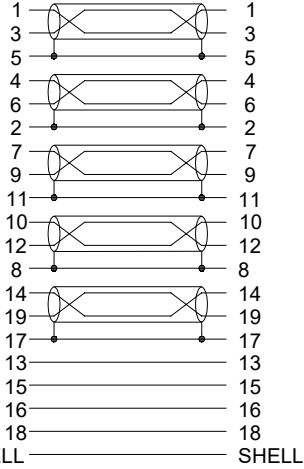

Art.-Nr. **Länge / Length (mm)**

64997 10000+100

PIN-Zuordnung/PIN Assignment

P1 HDMI AM **P2 HDMI AM**

High-Speed-HDMI™-Kabel mit Ethernet (4K@60Hz)

- HDMI™-2.0 Kabel zur Audio- und Videoübertragung
- vergoldete Stecker beugen Korrosion vor und sind besonders langlebig

Anschluss 1: HDMI™-Stecker (Typ A)
 Anschluss 2: HDMI™-Stecker (Typ A)
 Knickschutz: ja
 Kabeltyp: Rundkabel
 Max. Übertragungsrate: 18 Gbit/s

High Speed HDMI™ Cable with Ethernet (4K@60Hz)

- HDMI™ 2.0 cable for audio and video transmission
- gold-plated plugs prevent corrosion and are especially durable

Connection 1: HDMI™-plug (Type A)
 Connection 2: HDMI™-plug (Type A)
 Kink protection: yes
 Cable type: round cable
 Max. data transmission rate: 18 Gbit/s

Änderungen		Datum	Name	Bezeichnung	Blatt
Datum	Name	gez.: 18.01.2024	alw	HDMI 2.0 Kabel G+ 1000 10,0m	1/1
		gepr.: 18.01.2024	tp		
		Norm:		Zeichnungs-Nr.:	von
Änderungen vorbehalten / Subject to change				64997	