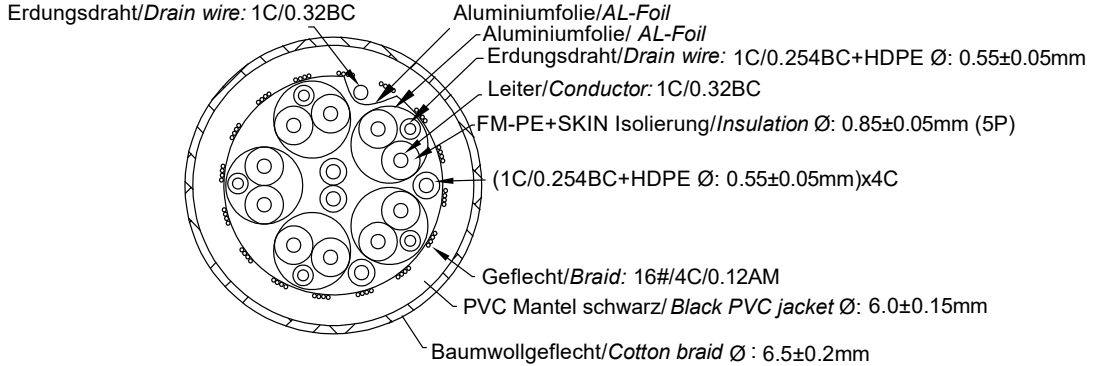

Art.-Nr. **Länge / Length (mm)**

64997 10000+100

PIN-Zuordnung/PIN Assignment

P1 HDMI AM **P2 HDMI AM**

High-Speed-HDMI™-Kabel mit Ethernet (4K@60Hz)

- HDMI™-2.0 Kabel zur Audio- und Videoübertragung
- vergoldete Stecker beugen Korrosion vor und sind besonders langlebig

Anschluss 1: HDMI™-Stecker (Typ A)
 Anschluss 2: HDMI™-Stecker (Typ A)
 Knickschutz: ja
 Kabeltyp: Rundkabel
 Max. Übertragungsrate: 18 Gbit/s

High Speed HDMI™ Cable with Ethernet (4K@60Hz)

- HDMI™ 2.0 cable for audio and video transmission
- gold-plated plugs prevent corrosion and are especially durable

Connection 1: HDMI™-plug (Type A)
 Connection 2: HDMI™-plug (Type A)
 Kink protection: yes
 Cable type: round cable
 Max. data transmission rate: 18 Gbit/s

Änderungen		Datum	Name	Bezeichnung	Blatt
Datum	Name	gez.: 18.01.2024	alw	HDMI 2.0 Kabel G+ 1000 10,0m	1/1
		gepr.: 18.01.2024	tp		
		Norm:		Zeichnungs-Nr.:	von
Änderungen vorbehalten / Subject to change				64997	