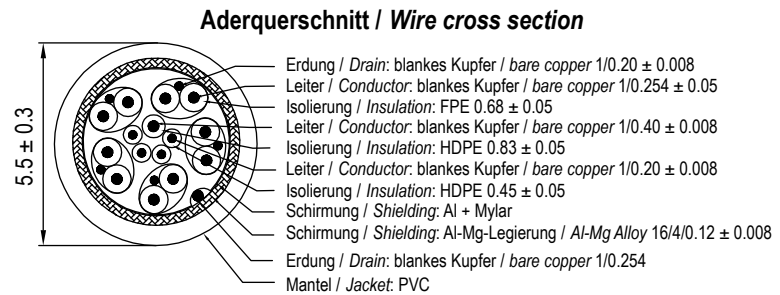

1	2	3	4	5	6	7
Artikel-Nr. / Item No.	Beschreibung / Description				Länge / Length	
64845	DP/HDMI Kabel (DP 2.0/HDMI 2.1) G 0100 1,0m sw				1000 ± 30 mm	
64846	DP/HDMI Kabel (DP 2.0/HDMI 2.1) G 0200 2,0m sw				2000 ± 30 mm	
64847	DP/HDMI Kabel (DP 2.0/HDMI 2.1) G 0300 3,0m sw				3000 ± 30 mm	
64848	DP/HDMI Kabel (DP 2.0/HDMI 2.1) G 0500 5,0m sw				5000 ± 50 mm	

Anschlussdiagramm / Wiring diagram

DisplayPort-auf-HDMI™-Adapterkabel

- UHD-Signalübertragung mit bis zu 8K @ 60 Hz
- vergoldete Stecker
- Signalrichtung: DisplayPort auf HDMI™

Anschlüsse: DisplayPort-Stecker (2.0),
 HDMI™-Stecker (Typ A) (2.1)
 Kabeltyp: Rundkabel
 Max. Auflösung: 8K Ultra HD 4320p (60 Hz),
 4K Ultra HD (144 Hz)

DisplayPort to HDMI™ Adapter Cable

- Ultra HD signal transmission with up to 8K @ 60 Hz
- gold-plated plugs
- Signal direction: DisplayPort to HDMI™

Connectors: DisplayPort plug (2.0),
 HDMI™ plug (type A) (2.1)
 Cable Type: round cable
 Max. Resolution: 8K Ultra HD 4320p (60 Hz),
 4K Ultra HD (144 Hz)