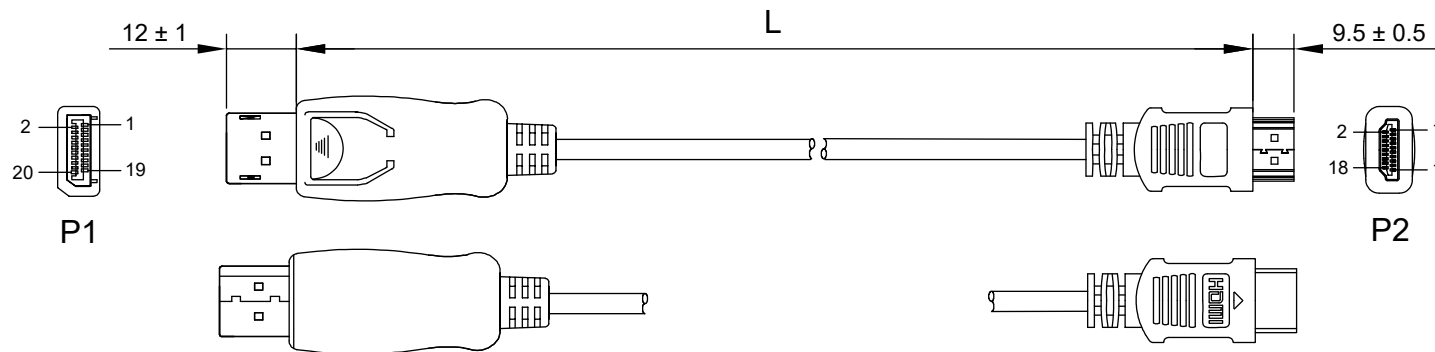

1	2	3	4	5	6	7
Artikel-Nr. / Item No.	Beschreibung / Description				Länge / Length	
64845	DP/HDMI Kabel (DP 2.0/HDMI 2.1) G 0100 1,0m sw				1000 ± 30 mm	
64846	DP/HDMI Kabel (DP 2.0/HDMI 2.1) G 0200 2,0m sw				2000 ± 30 mm	
64847	DP/HDMI Kabel (DP 2.0/HDMI 2.1) G 0300 3,0m sw				3000 ± 30 mm	
64848	DP/HDMI Kabel (DP 2.0/HDMI 2.1) G 0500 5,0m sw				5000 ± 50 mm	

Anschlussdiagramm / Wiring diagram

DisplayPort-auf-HDMI™-Adapterkabel

- UHD-Signalübertragung mit bis zu 8K @ 60 Hz
- vergoldete Stecker
- Signalrichtung: DisplayPort auf HDMI™

Anschlüsse: DisplayPort-Stecker (2.0),
 HDMI™-Stecker (Typ A) (2.1)
 Kabeltyp: Rundkabel
 Max. Auflösung: 8K Ultra HD 4320p (60 Hz),
 4K Ultra HD (144 Hz)

DisplayPort to HDMI™ Adapter Cable

- Ultra HD signal transmission with up to 8K @ 60 Hz
- gold-plated plugs
- Signal direction: DisplayPort to HDMI™

Connectors: DisplayPort plug (2.0),
 HDMI™ plug (type A) (2.1)
 Cable Type: round cable
 Max. Resolution: 8K Ultra HD 4320p (60 Hz),
 4K Ultra HD (144 Hz)

Änderungen

Datum	Name	gez.:	Datum	Name	Bezeichnung	Blatt
		gez.:	20.06.2023	rs	DP/HDMI Kabel (DP 2.0/HDMI 2.1) G XXXX Xm sw	1/1
		gepr.:	20.06.2023	anw		
		Norm:			Zeichnungs-Nr.:	von
Änderungen vorbehalten / Subject to change					64845, 64846, 64847, 64848	