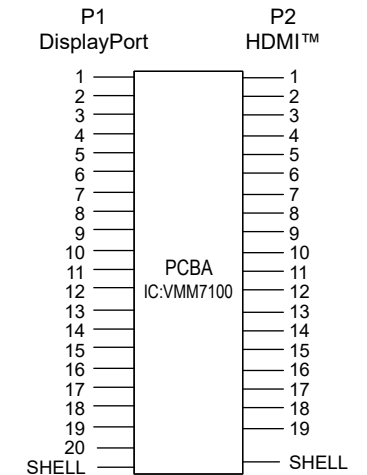

1	2	3	4	5	6	7
Artikel-Nr. / Item No.	Beschreibung / Description				Länge / Length	
64845	DP/HDMI Kabel (DP 2.0/HDMI 2.1) G 0100 1,0m sw				1000 ± 30 mm	
64846	DP/HDMI Kabel (DP 2.0/HDMI 2.1) G 0200 2,0m sw				2000 ± 30 mm	
64847	DP/HDMI Kabel (DP 2.0/HDMI 2.1) G 0300 3,0m sw				3000 ± 30 mm	
64848	DP/HDMI Kabel (DP 2.0/HDMI 2.1) G 0500 5,0m sw				5000 ± 50 mm	

Anschlussdiagramm / Wiring diagram

DisplayPort-auf-HDMI™-Adapterkabel

- UHD-Signalübertragung mit bis zu 8K @ 60 Hz
- vergoldete Stecker
- Signalrichtung: DisplayPort auf HDMI™

Anschlüsse: DisplayPort-Stecker (2.0),
 HDMI™-Stecker (Typ A) (2.1)
 Kabeltyp: Rundkabel
 Max. Auflösung: 8K Ultra HD 4320p (60 Hz),
 4K Ultra HD (144 Hz)

DisplayPort to HDMI™ Adapter Cable

- Ultra HD signal transmission with up to 8K @ 60 Hz
- gold-plated plugs
- Signal direction: DisplayPort to HDMI™

Connectors: DisplayPort plug (2.0),
 HDMI™ plug (type A) (2.1)
 Cable Type: round cable
 Max. Resolution: 8K Ultra HD 4320p (60 Hz),
 4K Ultra HD (144 Hz)