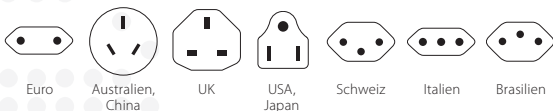

World to Europe USB C20PD

Länderreiseadapter & Ultraschnell USB C PD Ladegerät in einem

Der Schuko-Standard ist in über 90 Destinationen weltweit vertreten, hauptsächlich jedoch in Europa. Hier finden Reisende aus aller Welt mit dem Länderreiseadapter World to Europe USB C20PD zuverlässig und einfach Anschluss. So können vor Ort alle 2- und 3-poligen Geräte angeschlossen und zeitgleich ein USB-Gerät via USB C PD ultraschnell geladen werden.

Geeignet für

Kompatibilität (Eingang)

Kompatibilität (Ausgang)

Produktkategorie

- Länderreiseadapter: Welt Input mit USB C

Technische Spezifikationen

- Designed in Switzerland
- Geeignet für geerdete und ungeerdete (2- & 3-Pol) sowie USB Geräte
- Steckdoseneingang für: Euro, Australien/China, UK, USA/Japan, Schweiz, Italien, Brasilien
- Ausgangsstecker: Europa (Schuko)
- Eingangsspannung: 100 V – 250 V, 50/60 Hz
- Max. Last: 16 A

Gewicht

- Adapter: 105 g
- Adapter + Verpackung: 127 g

Dimensionen

- Adapter: B 64 mm H 60 mm T 85 mm
- Adapter + Verpackung: B 103 mm H 82 mm T 66 mm

Verpackungseinheiten

- VPE: 20
- Dimensionen VPE: B 215 mm H 180 mm T 350 mm
- Palette: 1400 Stk.

Standardfarbe

- Weiss

*nicht geeignet für Schuko-Geräte

Beschreibung

World to Europe USB C20PD, Retail, Weiss

Artikel-Nr.

1.500290

EAN-Code