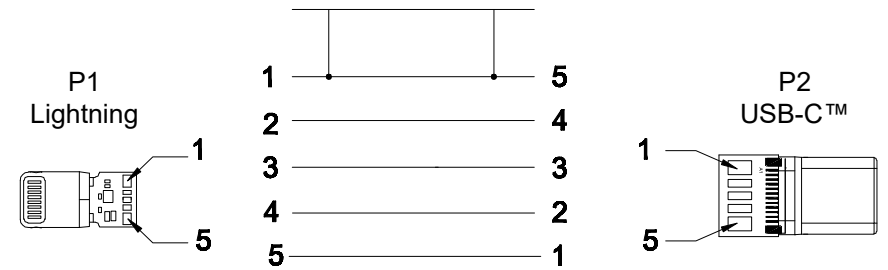

Charging cable
Connectors: USB-C™ plug,
Apple Lightning plug

Max. Data transmission rate: 480 Mbit/s
Cable length: 1 m
Weight: 23 g

Änderungen				Datum	Name	Bezeichnung		Blatt
Datum	Name	gez.:	04.01.2023	aw	TRA SET Lightning USB-C PD 20W nano 1,0m PL	61083, 61084		1/2
		gepr.:	04.01.2023	aw				
		Norm:						
Änderungen vorbehalten / Subject to change						Zeichnungs-Nr.:	von	

Aderquerschnitt / Wire cross section

Pin-Belegung / Pin assignment

Änderungen

Änderungen		Datum	Name
Datum	Name	gez.: 04.01.2023	aw
		gepr.: 04.01.2023	aw
		Norm:	
Änderungen vorbehalten / Subject to change			

Bezeichnung
**TRA SET Lightning USB-C
 PD 20W nano 1,0m PL**

Zeichnungs-Nr.:
61083, 61084

Blatt	
2/2	
von	