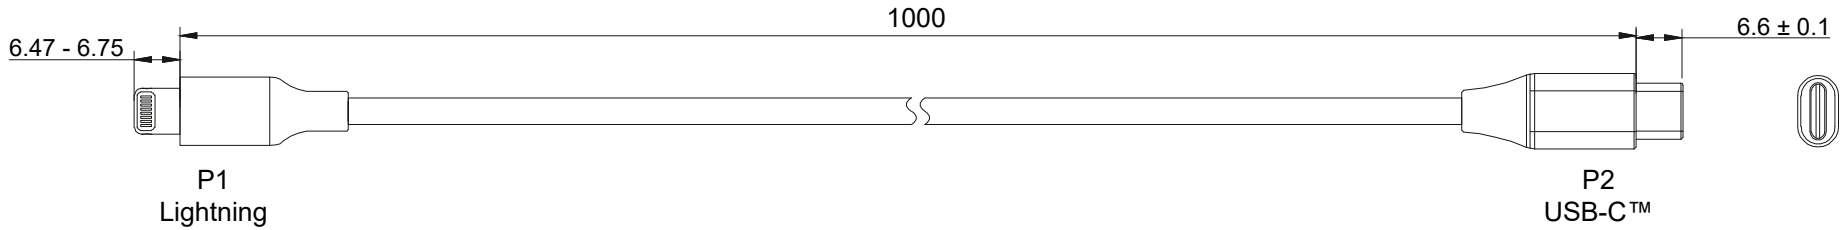

Max. Datenübertragungsrate: 480 Mbit/s
Kabellänge: 1 m
Gewicht: 23 g

Lightning/USB-C™ PD Charging Set Nano (20 W)
- charging set with 1x USB-C™ charger with 1x USB-C™ to Lightning charging cable

Connectors: Euro plug (Typ C, CEE 7/16),
USB-C™ PD (Power Delivery) socket

Input: 110-240 V ~, 50/60 Hz, 0.5 A
Output: 5.0 V =, 3.0 A, 15.0 W max. or
9.0 V =, 2.22 A, 20.0 W max. or
12.0 V =, 1.67 A, 20.0 W max.

Ø Active efficiency: 82.8 %
Efficiency at low load (10 %): 82.1 %
Power consumption at no load: 0.02 W
Protection class: II
Protection level: IP20
Weight: 36 g

Charging cable
Connectors: USB-C™ plug,
Apple Lightning plug

Max. Data transmission rate: 480 Mbit/s
Cable length: 1 m
Weight: 23 g

Änderungen				Datum	Name	Bezeichnung		Blatt
Datum	Name	gez.:	04.01.2023	aw	TRA SET Lightning USB-C PD 20W nano 1,0m PL	61083, 61084		1/2
		gepr.:	04.01.2023	aw				
		Norm:						
Änderungen vorbehalten / Subject to change						Zeichnungs-Nr.:	von	