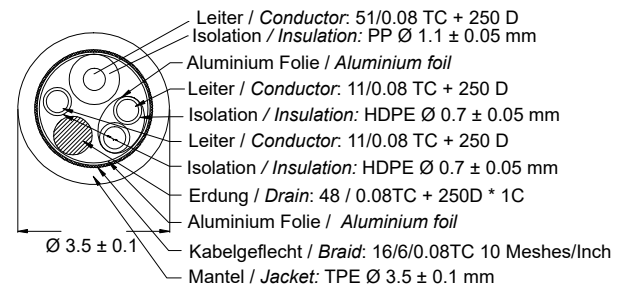

Aderquerschnitt / Wire cross section