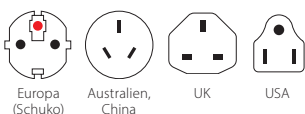

PRO Light USB (AC) – World

Der kompakte 3-polige Weltreiseadapter mit integriertem USB-Ladegerät (1 x USB C & 1 x USB)

Der PRO Light USB (AC) - World sorgt für einfachen und sicheren Anschluss 2- und 3-poliger Geräte aus aller Welt in über 100 Destinationen. Die verfügbare Leistung von bis zu 1750 W macht den Adapter einzigartig in der Anwendung auch mit leistungsstarken Geräten wie Laptop und Reiseföhn. Zudem bietet der integrierte duale USB-Anschluss ausreichend Energie, um zeitgleich zwei USB-Geräte (1 x USB C & 1 x herkömmliches USB Gerät) bequem aufzuladen, auch wenn zusätzlich ein weiteres Gerät über den Adapter angeschlossen ist.

Geeignet für

Kompatibilität (Eingang)

Kompatibilität (Ausgang)

Verpackung (Retail)

Produktkategorie

- Weltreiseadapter: PRO Light USB Serie

Technische Spezifikationen

- Designed in Switzerland
- Geeignet für geerdete und ungeerdete Geräte (2- & 3-Pol)
- Steckdoseneingang für: Schweiz, Italien, Brasilien, UK, USA/Japan, Australien/China, Europa (Schuko & 2-Pol Euro)
- Ausgangsstecker: USA, UK, Australien/China, Europa (Schuko)
- Eingangsspannung: 100 V – 250 V, 50/60 Hz
- Max. Last: 7 A
- Leistung: z.B. bei 100 V – 700 W / 250 V – 1750 W
- Austauschbare Sicherung: T 7 A
- 1 x Type-C USB Output: 5.0 V DC / Max. 3.0 A, Max. 15.0 W
- 1 x Type-A USB Output: 5.0 V DC / Max. 2.4 A, Max. 12.0 W
- Durchschnittliche Effizienz im Betrieb: 86.4 %. Effizienz bei geringer Last (10 %): 85.3 %. Leistungsaufnahme bei Nulllast: 0.03 W
- Kein Spannungswandler