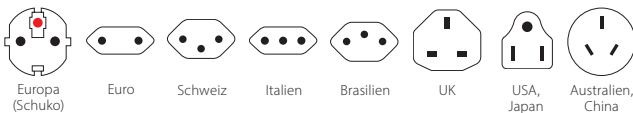

PRO Light USB (AC) – World

Der kompakte 3-polige Weltreiseadapter mit integriertem USB-Ladegerät (1 x USB C & 1 x USB)

Der PRO Light USB (AC) - World sorgt für einfachen und sicheren Anschluss 2- und 3-poliger Geräte aus aller Welt in über 100 Destinationen. Die verfügbare Leistung von bis zu 1750 W macht den Adapter einzigartig in der Anwendung auch mit leistungsstarken Geräten wie Laptop und Reiseföhn. Zudem bietet der integrierte duale USB-Anschluss ausreichend Energie, um zeitgleich zwei USB-Geräte (1 x USB C & 1 x herkömmliches USB Gerät) bequem aufzuladen, auch wenn zusätzlich ein weiteres Gerät über den Adapter angeschlossen ist.

Geeignet für

Kompatibilität (Eingang)

Kompatibilität (Ausgang)

Verpackung (Retail)

Produktkategorie

- Weltreiseadapter: PRO Light USB Serie

Technische Spezifikationen

- Designed in Switzerland
- Geeignet für geerdete und ungeerdete Geräte (2- & 3-Pol)
- Steckdoseneingang für: Schweiz, Italien, Brasilien, UK, USA/Japan, Australien/China, Europa (Schuko & 2-Pol Euro)
- Ausgangsstecker: USA, UK, Australien/China, Europa (Schuko)
- Eingangsspannung: 100 V – 250 V, 50/60 Hz
- Max. Last: 7 A
- Leistung: z.B. bei 100 V – 700 W / 250 V – 1750 W
- Austauschbare Sicherung: T 7 A
- 1 x Type-C USB Output: 5.0 V DC / Max. 3.0 A, Max. 15.0 W
- 1 x Type-A USB Output: 5.0 V DC / Max. 2.4 A, Max. 12.0 W
- Durchschnittliche Effizienz im Betrieb: 86.4 %. Effizienz bei geringer Last (10 %): 85.3 %. Leistungsaufnahme bei Nulllast: 0.03 W
- Kein Spannungswandler