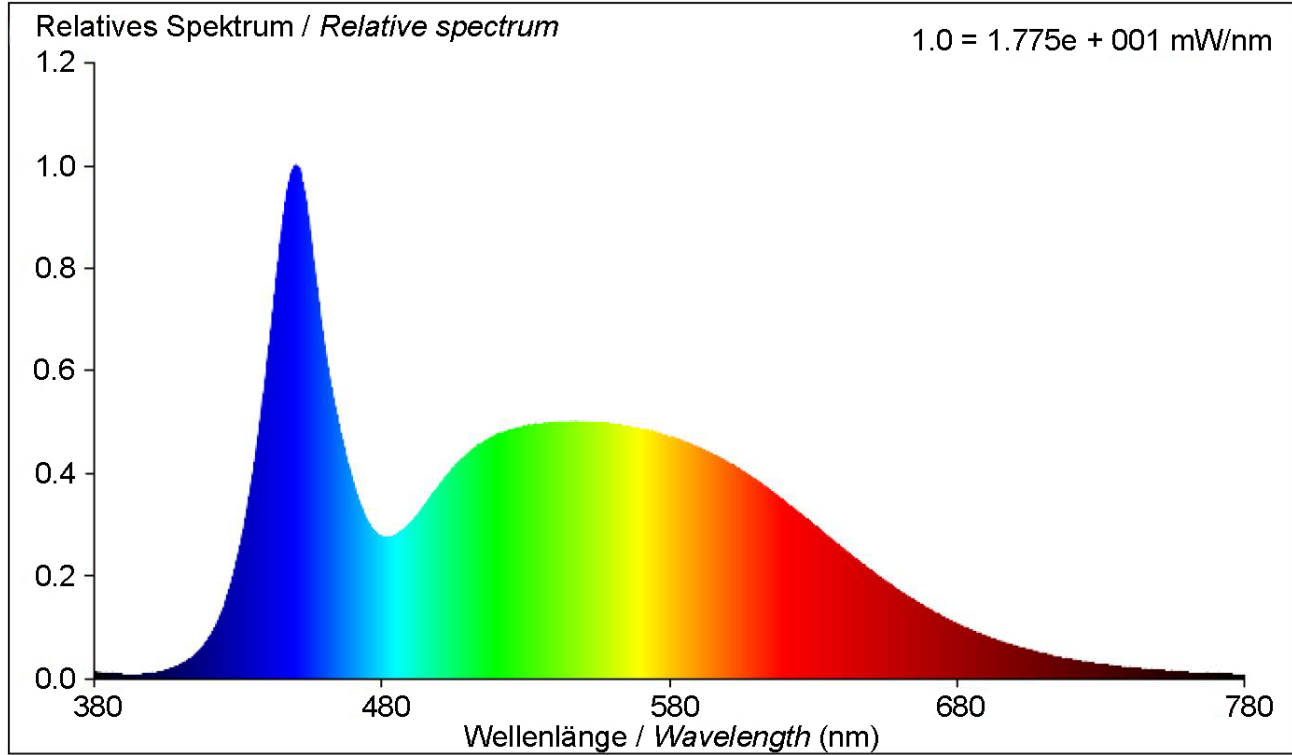

	1	2	3	4	5	6	7	8	9	10	11	12	13	14		
A															A	
B															B	
C															C	
D															D	
E															E	
F															F	
G					<p>LED-Stand-/Klemm-Lupenleuchte, 6 W</p> <ul style="list-style-type: none"> - 100 mm Lupendurchmesser und 30 SMD-LEDs sorgen für eine perfekte Ausleuchtung - Glaslinse mit 3 Dioptrien und 1,75-facher Vergrößerung - einfacher Linsenwechsel dank Schnellverschluss-Mechanismus - 2in1 - sowohl als Tischleuchte als auch als Klemmleuchte einsetzbar - flexibler Schwanenhals ist individuell ausrichtbar - ideal für Präzisionsarbeit, Löten, Lesen, Basteln und Hobbys 					<p>LED Magnifying Lamp with Base and Clamp, 6 W</p> <ul style="list-style-type: none"> - 100 mm loupe diameter and 30 SMD LEDs ensure a perfect illumination - glass lens with 3 diopters and 1.75x magnification - easy lens change thanks to quick-release mechanism - 2in1 - can be used both as a table lamp and as a clamp lamp - flexible gooseneck can be individually aligned - ideal for precision work, soldering, reading, handicrafts and hobbies 					G	
H															H	
I	Änderungen				Datum		Name		Bezeichnung						 Blatt	
	Datum		Name		gez.:	23.06.2022	ir	Lupenleuchte 6W 480lm 100mmX								
					gepr.:	23.06.2022	aw	30LED STAND/KLEMM						1/3		
					Norm:			Zeichnungs-Nr.:						von		
J					Änderungen vorbehalten / Subject to change				60359						J	
	1	2	3	4	5	6	7	8	9	10	11	12	13	14		