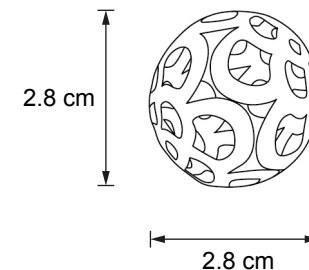

1 2 3 4 5 6 7 8 9 10 11 12 13 14

A

Dekoelement / Decorative part

B

C

D

**10er LED-Lichterkette "Ornamente"**

- mit Timer-Funktion (6 Std. an / 18 Std. aus) und Schalter mit 3 Positionen (ON/OFF/Timer)
- batteriebetrieben (2 x AA, nicht im Lieferumfang enthalten)
- IP20 - für den Innenbereich
- Anhänger aus Metall (gold, Ø ca. 2,8 cm)

Lichtquelle: Leuchtdiode (LED)  
 Lichtfarbe: warm-weiß  
 Farbtemperatur: 3000 K  
 Max. Leistungsaufnahme pro LED: 0,04 W  
 Dimmbarkeit: nicht dimmbar  
 Bemessungslichtstrom pro LED: 5 lm  
 Betriebsspannung: 3 V ===  
 Bemessungslebensdauer: 10000 Std.  
 Material: PVC, Metall  
 Gesamtlänge: 130 cm  
 Gewicht: 80 g  
 Abmessungen Batteriefach: 8,0 x 3,3 x 1,8 cm

Light source: light emitting diode (LED)  
 Light colour: warm white  
 Color temperature: 3000 K  
 Max. power consumption per LED: 0.04 W  
 Dimmability: not dimmable  
 Rated luminous flux per LED: 5 lm  
 Operating voltage: 3 V ===  
 Rated lamp lifetime: 10000 h  
 Material: PVC, metal  
 Total length: 130 cm  
 Weight: 80 g  
 Dimensions battery compartment: 8.0 x 3.3 x 1.8 cm