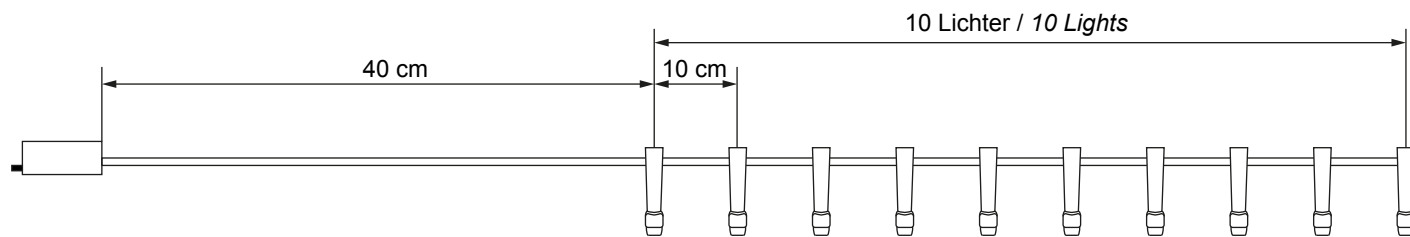

1 2 3 4 5 6 7 8 9 10 11 12 13 14

A

Dekoelement / Decorative part

B

C

D

**10er LED-Lichterkette "Ornamente"**

- mit Timer-Funktion (6 Std. an / 18 Std. aus) und Schalter mit 3 Positionen (ON/OFF/Timer)
- batteriebetrieben (2 x AA, nicht im Lieferumfang enthalten)
- IP20 - für den Innenbereich
- Anhänger aus Metall (gold, Ø ca. 2,8 cm)

**String Light "Ornaments" with 10 LEDs**

- with timer function (6 hours on / 18 hours off) and switch with 3 positions (ON/OFF/timer)
- battery operated (2 x AA, not included)
- IP20 - for indoor use
- pendants made of metal (gold, Ø approx. 2.8 cm)

Lichtquelle: Leuchtdiode (LED)  
 Lichtfarbe: warm-weiß  
 Farbtemperatur: 3000 K  
 Max. Leistungsaufnahme pro LED: 0,04 W  
 Dimmbarkeit: nicht dimmbar  
 Bemessungslichtstrom pro LED: 5 lm  
 Betriebsspannung: 3 V ===  
 Bemessungslebensdauer: 10000 Std.  
 Material: PVC, Metall  
 Gesamtlänge: 130 cm  
 Gewicht: 80 g  
 Abmessungen Batteriefach: 8,0 x 3,3 x 1,8 cm

Light source: light emitting diode (LED)  
 Light colour: warm white  
 Color temperature: 3000 K  
 Max. power consumption per LED: 0.04 W  
 Dimmability: not dimmable  
 Rated luminous flux per LED: 5 lm  
 Operating voltage: 3 V ===  
 Rated lamp lifetime: 10000 h  
 Material: PVC, metal  
 Total length: 130 cm  
 Weight: 80 g  
 Dimensions battery compartment: 8.0 x 3.3 x 1.8 cm