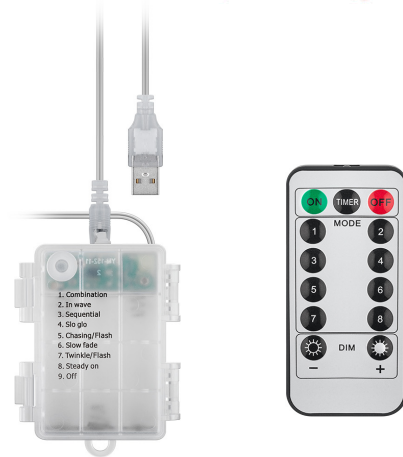

300 Lichter / 300 Lights

300er LED-Lichtervorhang

- 1 m USB-Kabel und Batteriebox mit 8 Modi (ein Schalter: Kombination, in Wellen, sequenziell, langsam glimmend, schneller Wechsel, langsames Dimmen, Funkeln, Dauerleuchten, aus)
- batteriebetrieben (3 x AA, 1,5 V, nicht im Lieferumfang enthalten) oder Betrieb über USB-Anschluss
- bei Batteriebetrieb: IP44 - für den Innen- und Außenbereich
- bei USB-Betrieb: IP20 - nur für den Innenbereich
- mit Fernbedienung (inkl. 1x CR2025 Batterie)

Lichtquelle: Leuchtdiode (LED)
 Lichtfarbe: warm-weiß
 Farbtemperatur: 2350 K
 Max. Leistungsaufnahme pro LED: 0,04 W
 Dimmbarkeit: nicht dimmbar
 Bemessungslichtstrom pro LED: 0,07 lm
 Bemessungslebensdauer: 10000 Std.
 Eingang: 5 V \equiv , 2,0 A
 Material: PVC
 Gesamtlänge: 410 cm
 Gewicht: 410 g
 Anschlusskabel: 1 m Länge, USB-A > 3,5-mm-Klinkenstecker

Light Curtain with 300 LEDs

- 1 m USB cable and battery box with 8 modes (one switch: combination, in waves, sequential, slow glowing, chasing, slow fading, twinkle, steady light, off)
- battery operated (3 x AA, 1.5 V, not included) or operation via USB connection
- battery operation: IP44 - for indoor and outdoor use
- USB operation: IP20 - only for indoor use
- with remote control (incl. 1x CR2025 battery)

Light source: light emitting diode (LED)
 Light colour: warm white
 Color temperature: 2350 K
 Max. power consumption per LED: 0.04 W
 Dimmability: not dimmable
 Rated luminous flux per LED: 0.07 lm
 Rated lamp lifetime: 10000 h
 Input: 5 V \equiv , 2.0 A
 Material: PVC
 Total length: 410 cm
 Weight: 410 g
 Connection cable: 1 m length, USB-A > 3.5 mm jack plug