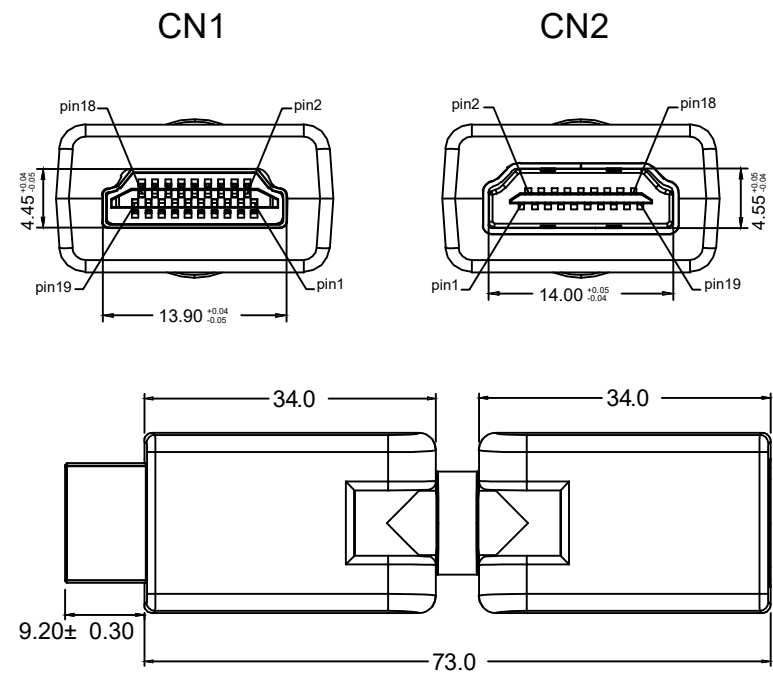

PIN-Belegung / PIN Assignment

CN1	CN2
01	01
02	02
03	03
04	04
05	05
06	06
07	07
08	08
09	09
10	10
11	11
12	12
13	13
14	14
15	15
16	16
17	17
18	18
19	19
SHELL	SHELL

HDMI™ Adapter 180°

- bis zu 180° frei abwinkelbar
- vergoldete Kontakte

Anschlüsse: HDMI™-Buchse (Typ A),
 HDMI™-Stecker (Typ A) 180°
Kontakte: vergoldet
Material Gehäuse: PVC 45P, PE
Max. Auflösung: 4K Ultra HD 2160p (60 Hz)
Kontaktwiderstand: 10 Ω max.
Isolationswiderstand: 5 MΩ min.

HDMI™ adapter 180°

- rotatable up to 180°
- gold-plated connectors

Connectors: HDMI™ socket (Type A),
 HDMI™ plug (Type A) 180°
Contacts: gold-plated
Material housing: PVC 45P, PE
Max. resolution: 4K Ultra HD 2160p (60 Hz)
Contact resistance: 10 Ω max.
Insulation resistance: 5 MΩ min.

Änderungen

Änderungen		Datum	Name	Bezeichnung	Blatt
Datum	Name	gez.:	rs	Adapter HDMI F/HDMI M 180°	1/1
05.08.2024	fw	gepr.:	xx.xx.2021		
		Norm:			
Änderungen vorbehalten / Subject to change				Zeichnungs-Nr.:	von
				51721	