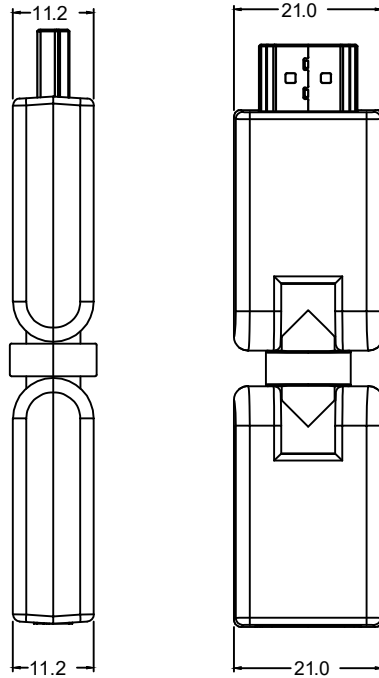

PIN-Belegung / PIN Assignment

CN1	CN2
01	01
02	02
03	03
04	04
05	05
06	06
07	07
08	08
09	09
10	10
11	11
12	12
13	13
14	14
15	15
16	16
17	17
18	18
19	19
SHELL	SHELL

HDMI™ Adapter 180°

- bis zu 180° frei abwinkelbar
- vergoldete Kontakte

Anschlüsse: HDMI™-Buchse (Typ A),
 HDMI™-Stecker (Typ A) 180°
Kontakte: vergoldet
Material Gehäuse: PVC 45P, PE
Max. Auflösung: 4K Ultra HD 2160p (60 Hz)
Kontaktwiderstand: 10 Ω max.
Isolationswiderstand: 5 MΩ min.

HDMI™ adapter 180°

- rotatable up to 180°
- gold-plated connectors

Connectors: HDMI™ socket (Type A),
 HDMI™ plug (Type A) 180°
Contacts: gold-plated
Material housing: PVC 45P, PE
Max. resolution: 4K Ultra HD 2160p (60 Hz)
Contact resistance: 10 Ω max.
Insulation resistance: 5 MΩ min.

Änderungen

Änderungen		Datum	Name	Bezeichnung	Blatt
Datum	Name	gez.:	rs	Adapter HDMI F/HDMI M 180°	1/1
05.08.2024	fw	gepr.:	xx.xx.2021		
		Norm:			
Änderungen vorbehalten / Subject to change				Zeichnungs-Nr.:	von
				51721	