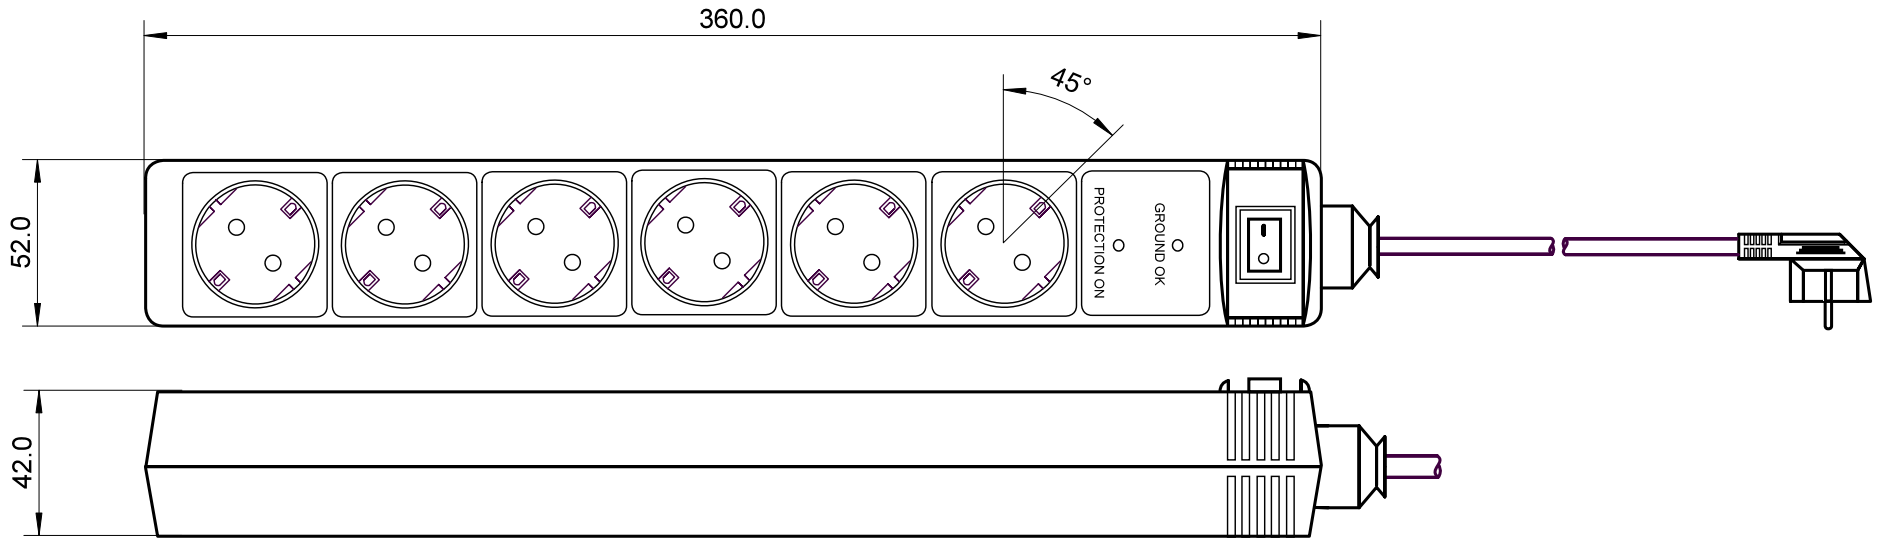

1 2 3 4 5 6 7 8 9 10 11 12 13 14

A

A

B

B

C

C

D

D

E

E

F

F

G

G

H

H

- Steckdosenleiste mit Überspannungsschutz
- 6x Schutzkontakt; Kindersicherung
- U = max. 250 V~ AC
- max. 16 A / 3500 W
- 1,5 m Hochleistungszuleitung mit 1,5 mm² Aderquerschnitt
- mit beleuchtetem AN/AUS-Schalter, Schutzleiter- und Kontroll-LED
- Gewicht: 482 g
- GS-geprüft
- RoHS-konform

- power socket with surge protection
- 6x CEE 7/4 jack; children protection
- U = max. 250 V~ AC
- max. 16 A / 3,500 VA
- 1,5 m heavy duty cable with 1.5 mm² cross section
- with lighted ON/OFF switch, ground and control LED
- Weight: 482 g
- GS approved
- RoHS compliant

Änderungen

Änderungen		Datum	Name	Bezeichnung	Blatt
Datum	Name	gez.:	27.04.2012	tf	
		gepr.:	27.04.2012	tf	
		Norm:		Zeichnungs-Nr.:	von
				51279	

**NK PROTECTOR
4-6 WEISS 1.4m**

1 2 3 4 5 6 7 8 9 10 11 12 13 14

J

J