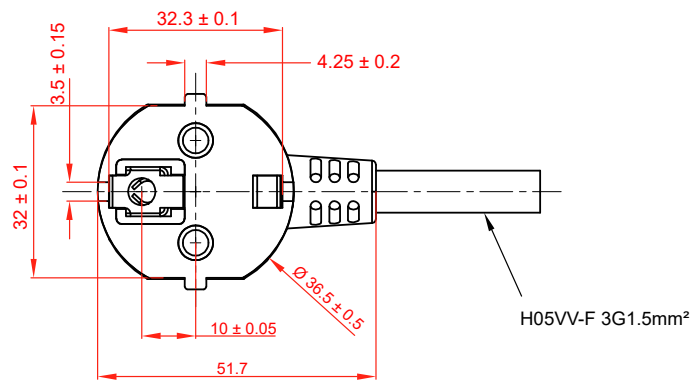

Power: Max. 3500, 230 V

IP Code: IP20

Protection class: 1

Cable type: H05-VV-F3G 1.5 mm<sup>2</sup>

Cable length: 1.5 m

<b>Änderungen</b>			Datum	Name	Bezeichnung		Blatt
Datum	Name	gez.:	16.11.2023	ir	NK 300-XXX CS weiß	<b>1/2</b>	
		gepr.:	16.11.2023	NP			
		Norm:			Zeichnungs-Nr.:		von
Änderungen vorbehalten / Subject to change					<b>51075, 51293</b>		