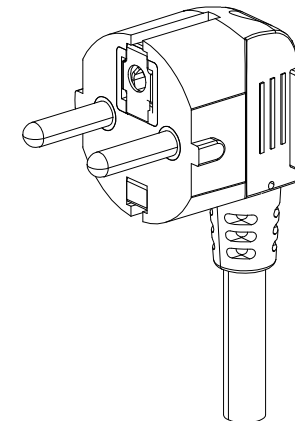

**Steckdosenleiste 3-fach, weiß**

- mit Berührungsschutz
- abgewinkelter Schutzkontaktstecker
- 45° gedrehte Steckdosenplätze

Anschlüsse: 3x Schutzkontaktbuchse (Typ F, CEE 7/3) x in,  
Schutzkontaktstecker (Typ F, CEE 7/7) 90°

- with earth clips
- right-angled safety plug
- 45° rotated socket outlets

Connectors: 3x Safety socket (Type F, CEE 7/3) x in,  
Safety plug (type F, CEE 7/7) 90°

Rated voltage: 250 V , 50 Hz

Rated current: 16 A

Power: Max. 3500, 230 V

IP Code: IP20

Protection class: 1

Cable type: H05-VV-F3G 1.5 mm<sup>2</sup>

Cable length: 1.5 m

<b>Änderungen</b>			Datum	Name	Bezeichnung		Blatt
Datum	Name	gez.:	16.11.2023	ir	NK 300-XXX CS weiß	<b>1/2</b>	
		gepr.:	16.11.2023	NP			
		Norm:			Zeichnungs-Nr.:		von
Änderungen vorbehalten / Subject to change					<b>51075, 51293</b>		