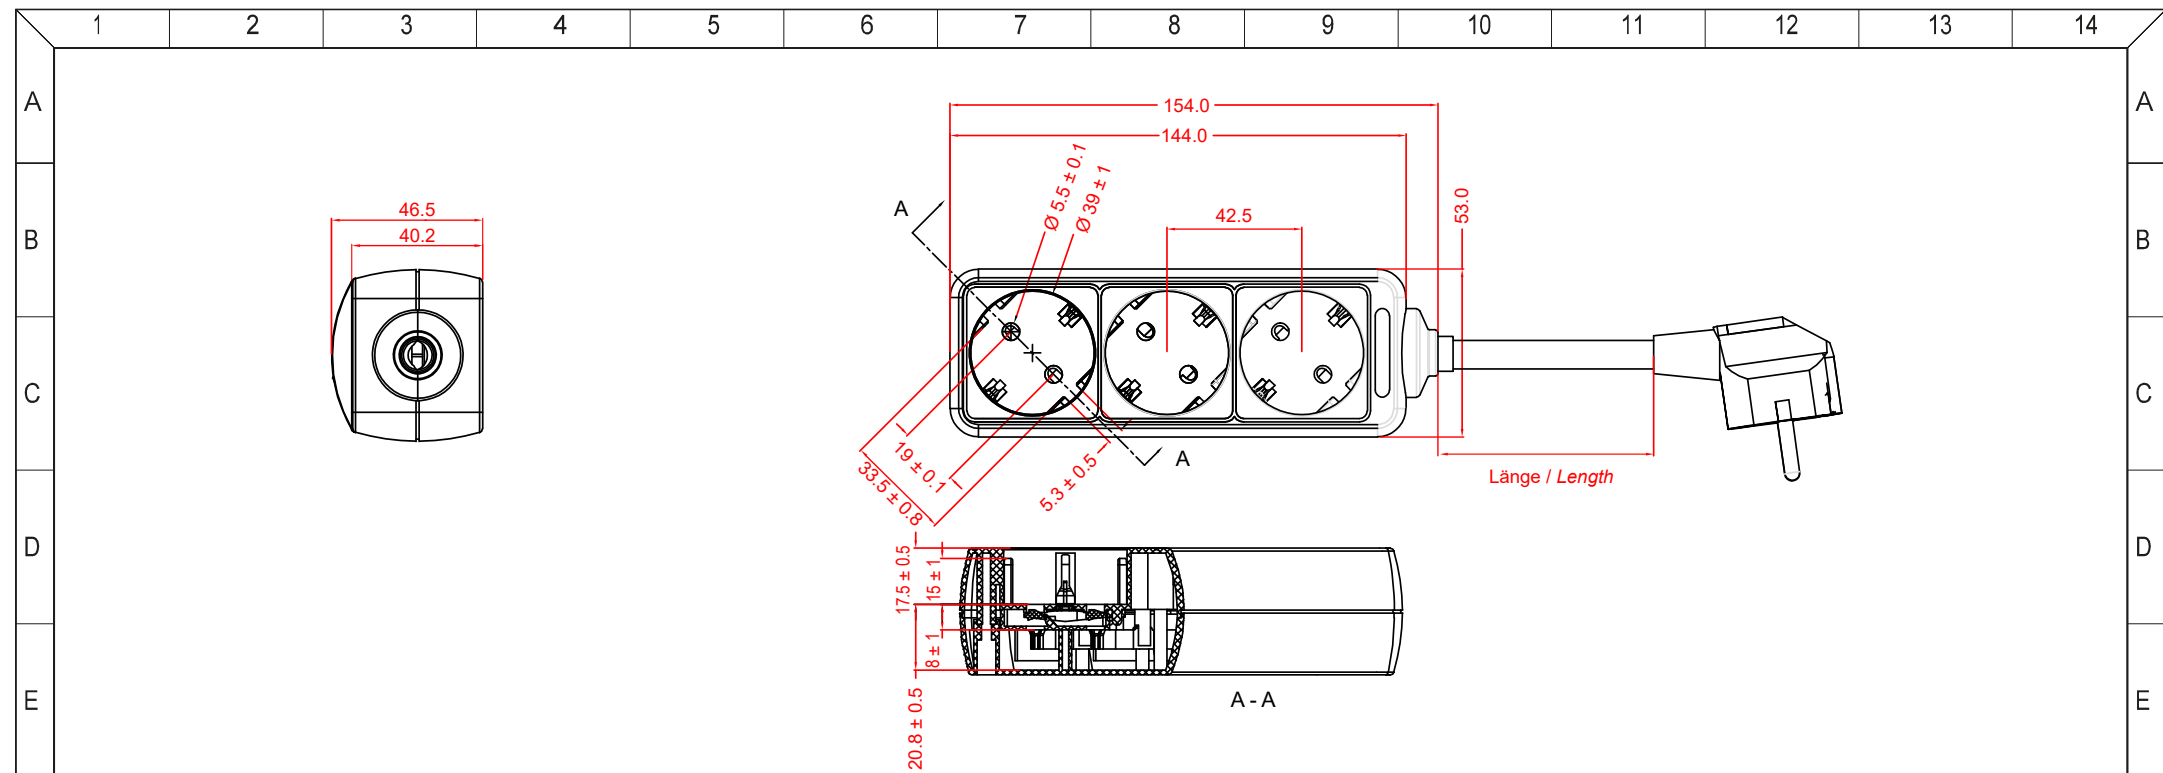

Power: Max. 3500, 230 V

IP Code: IP20

Protection class: 1

Cable type: H05-VV-F3G 1.5 mm<sup>2</sup>

Cable length: 1.5 m

<b>Änderungen</b>			Datum	Name	Bezeichnung		Blatt
Datum	Name	gez.:	16.11.2023	ir	NK 300-XXX CS weiß	<b>1/2</b>	
		gepr.:	16.11.2023	NP			
		Norm:			Zeichnungs-Nr.:		von
Änderungen vorbehalten / Subject to change					<b>51075, 51293</b>		