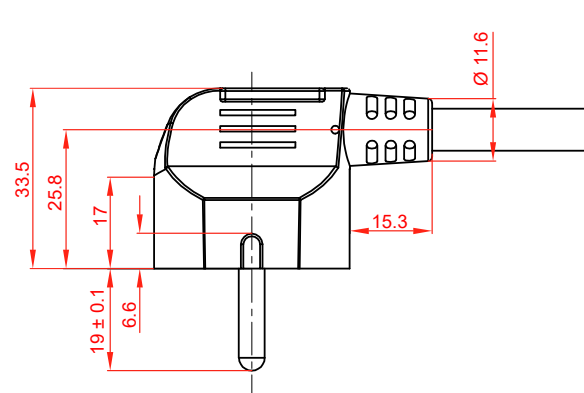

- with earth clips
- right-angled safety plug
- 45° rotated socket outlets

Connectors: 3x Safety socket (Type F, CEE 7/3) x in,  
Safety plug (type F, CEE 7/7) 90°

Rated voltage: 250 V , 50 Hz

Rated current: 16 A

Power: Max. 3500, 230 V

IP Code: IP20

Protection class: 1

Cable type: H05-VV-F3G 1.5 mm<sup>2</sup>

Cable length: 1.5 m

<b>Änderungen</b>			Datum	Name	Bezeichnung		Blatt
Datum	Name	gez.:	16.11.2023	ir	NK 300-XXX CS weiß	<b>1/2</b>	
		gepr.:	16.11.2023	NP			
		Norm:			Zeichnungs-Nr.:		von
Änderungen vorbehalten / Subject to change					<b>51075, 51293</b>		

### Änderungen

Datum	Name	gez.:	Datum	Name
		ir	16.11.2023	ir
		NP	16.11.2023	NP
			Norm:	
Änderungen vorbehalten / Subject to change				

Bezeichnung  
NK 300-XXX CS weiß

Zeichnungs-Nr.:  
51075, 51293

Blatt