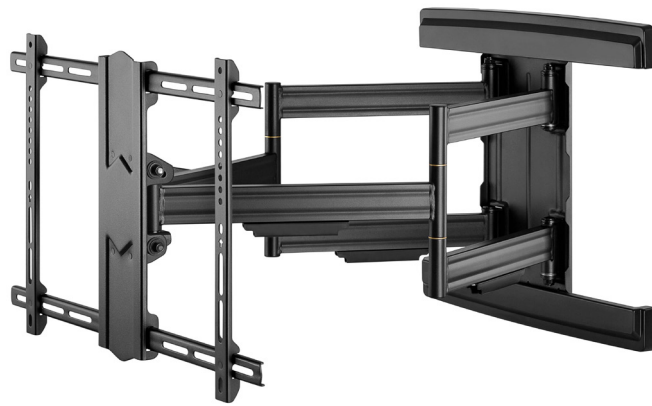

1 2 3 4 5 6 7 8 9 10 11 12 13 14

A

A

B

B

C

C

D

D

$\pm 90^\circ$

+2°
-15°

E

E

F

F

G

G

H

H