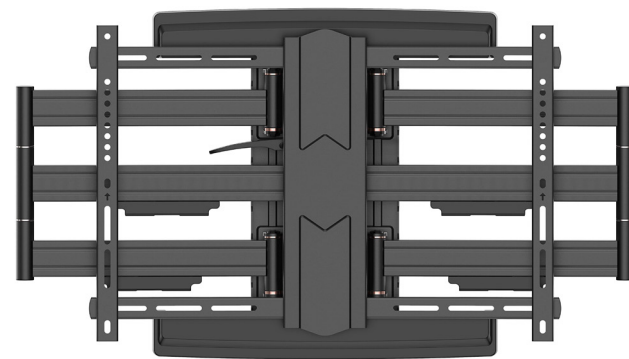

1 2 3 4 5 6 7 8 9 10 11 12 13 14

A

A

B

B

C

C

D

D

$\pm 90^\circ$

+2°
-15°

E

E

F

F

G

G

H

H