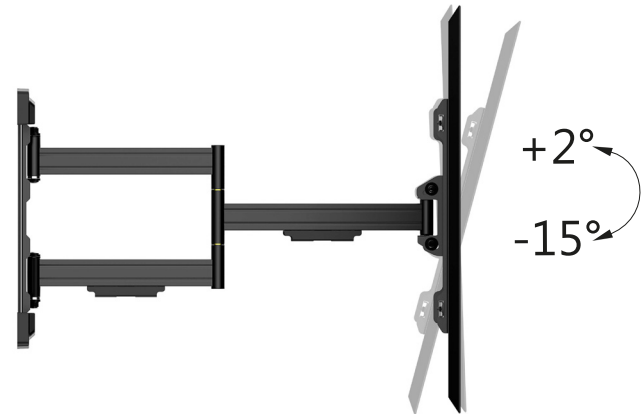

1 2 3 4 5 6 7 8 9 10 11 12 13 14

A

A

B

B

C

C

D

D

$\pm 90^\circ$

+2°
-15°

E

E

F

F

G

G

H

H