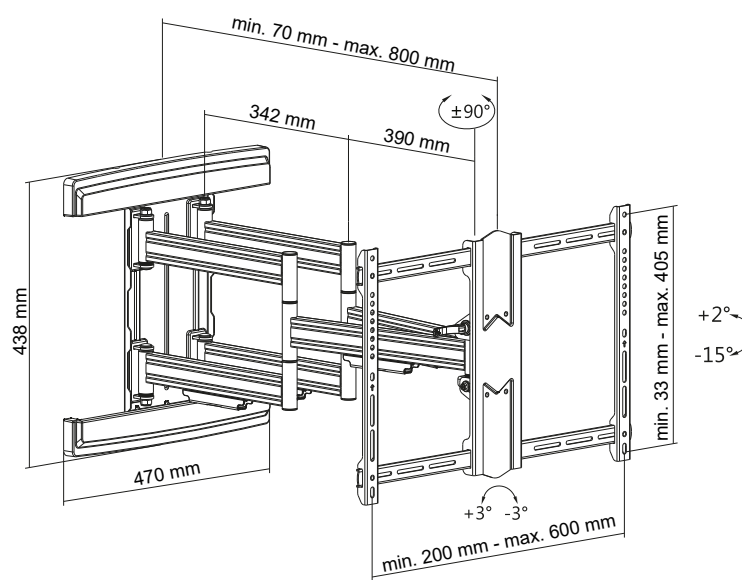

G

H

H

TV-Wandhalterung Pro FULLMOTION (L) wide Range

- geeignet für die meisten Flach und Curved Fernsehgeräte aller gängigen Marken
- für Fernseher von 37" bis 70" (94-178 cm)
- optimaler Blickwinkel und maximale Flexibilität
- integriertes Kabelmanagementsystem
- einstellbares Scherenarmgelenk

- Bildschirmgröße: 94 - 178 cm
- max. Traglast: 70 kg
- Wandabstand: 70 mm - 800 mm
- Maße (Breite x Höhe x Tiefe): 650 x 483 x 800 mm
- Dreh- / Schwenkbereich: $+90^\circ \sim -90^\circ$
- Neig-/ Kippbereich: $+2^\circ \sim -15^\circ$
- Drehbereich: $+3^\circ \sim -3^\circ$
- VESA (FDMI): 200x100, 200x200, 300x200, 300x300, 400x200, 400x300, 400x400, 600x400

TV-Wandhalterung Pro FULLMOTION (L) wide Range

- suitable wall bracket for most flat and curved televisions of all popular brands
- for TVs from 37" to 70" (94-178 cm)
- optimum viewing angle and maximum flexibility
- integrated cable management system
- adjustable scissor arm joint

- TV size: 94 - 178 cm
- Load capacity: 70 kg
- Wall distance: 70 mm - 800 mm
- Dimensions (width x height x depth): 650 x 425 x 428 mm
- Swivel range: $+90^\circ \sim -90^\circ$
- Tilt Range: $+2^\circ \sim -15^\circ$
- Rotation range: $+3^\circ \sim -3^\circ$
- VESA (FDMI): 200x100, 200x200, 300x200, 300x300, 400x200, 400x300, 400x400, 600x400