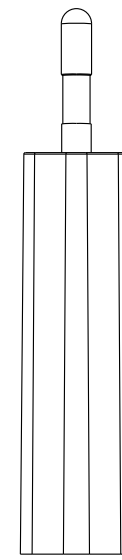

44949 schwarz/black

44950 weiß/white

14,8 mm

31,4 mm

72.1 mm

Technische Daten

Modell	44949	44950
Anschlüsse	Eurostecker (Typ C, CEE 7/16), USB-A Buchse	
Eingang	100-240 V~, 50/60 Hz, 0.2 A max.	
Ausgang	5 V $\overline{=}$, max. 1 A	
Schutzart	IP20	
Schutzklasse	II	
Maße	72,1 x 37,0 x 15,2 mm	
Gewicht	24,5 g	
Farbe	schwarz	weiß

Specifications

Modell	44949	44950
Connectors	Euro male (type C, CEE 7/16), USB-A male	
Input	100-240 V~, 50/60 Hz, 0.2 A max.	
Output	5 V $\overline{=}$, max. 1 A	
Protection level	IP20	
Protection class	II	
Dimensions	72,1 x 37,0 x 15,2 mm	
Weight	24,5 g	
Colour	black	white