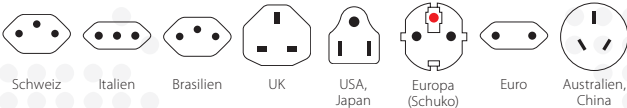

Geeignet für

Kompatibilität (Eingang)

Kompatibilität (Ausgang)

Verpackung (Retail)